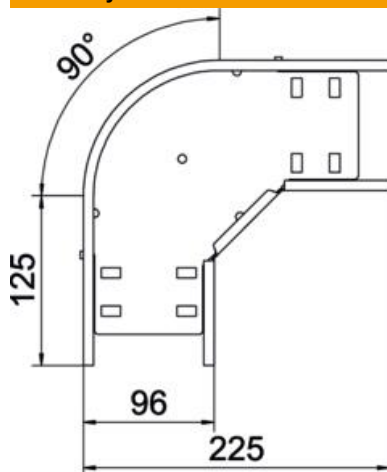

Techniniu duomeniu lapas

90° alkūnė 60 FT

Prekės numeris: 6036590

90° posūkis horizontaliai atšakai sukurti, tinka Magic bei varžtiniu sujungimu kabelių loveliams, šonų aukštis 60 mm. Montavimas be varžtų su dvigubais spauštukais arba varžtinė jungtis su plokščiagalviais varžtais FRS ir kombinuotomis veržlėmis M6. Galima naudoti vidinėje ir išorinėje srityse. Tvirtinimo medžiagas reikia užsisakyti atskirai.

St Plienas

FT karštai cinkuotas

Pagrindiniai duomenys

Prekės numeris	6036590
Tipas	RB 90 610 FT
1 pavadinimas	90° kampas
2 pavadinimas	kabelių loveliui, horizontalus
Gamintojas	OBO
Dydis	60x100
Medžiaga	Plienas
Paviršius	karštai cinkuotas
Paviršiaus standartas	DIN EN ISO 1461
Mažiausias pardavimo vienetas	1
Kiekio vienetas	Vienetas
Svoris	62,7 kg
Svorio vienetas	kg/100 vnt.

Techniniu duomeniu lapas

90° alkūnė 60 FT

Prekės numeris: 6036590

Matmenys

Plotis	100 mm
Aukštis	60 mm
Skardos storis	0,8 mm
Matmuo B	100 mm
Matmuo R	50 mm

Techniniai duomenys

Sulenkimas (kampas)	90°
Sujungimo elemento konstrukcija	integuotas sujungimo elementas
Konstruktinė forma	Lankas, standus
Opprettholdelse av funksjon	taip
Pagrindo plokštės medžiagos storis	0,8 mm
Su viršutine dalimi	ne
Montažinis pagrindo perforavimas	taip
NATO skylių išdėstymo schema	ne
Krypties pakeitimas	horizontalus
Nerūdijantis plienas, beicuotas	ne
Šonų perforavimas	taip
Maks. naudojimo temperatūros diapazonas	120 °C
Min. naudojimo temperatūros diapazonas	-20 °C
Sutvirtinta konstrukcija	ne
Kabelių sistemos sujungiklio rūšis	įsuktas/suspaustas
Rekomenduojamas varžtų skaičius	10 St.
Atramos storis	1,25 mm