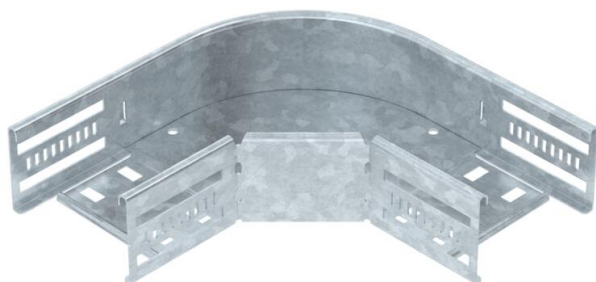

Techniniu duomeniu lapas

90° alkūnė 60 FT

Prekės numeris: 6036590

90° posūkis horizontaliai atšakai sukurti, tinka Magic bei varžtiniu sujungimu kabelių loveliams, šonų aukštis 60 mm. Montavimas be varžtų su dvigubais spauštukais arba varžtinė jungtis su plokščiagalviais varžtais FRS ir kombinuotomis veržlėmis M6. Galima naudoti vidinėje ir išorinėje srityse. Tvirtinimo medžiagas reikia užsisakyti atskirai.

St Plienas

FT karštai cinkuotas

Pagrindiniai duomenys

Prekės numeris	6036590
Tipas	RB 90 610 FT
1 pavadinimas	90° kampas
2 pavadinimas	kabelių loveliui, horizontalus
Gamintojas	OBO
Dydis	60x100
Medžiaga	Plienas
Paviršius	karštai cinkuotas
Paviršiaus standartas	DIN EN ISO 1461
Mažiausias pardavimo vienetas	1
Kiekio vienetas	Vienetas
Svoris	62,7 kg
Svorio vienetas	kg/100 vnt.

Techniniu duomeniu lapas

90° alkūnė 60 FT

Prekės numeris: 6036590

Matmenys

Plotis	100 mm
Aukštis	60 mm
Skardos storis	0,8 mm
Matmuo B	100 mm
Matmuo R	50 mm

Techniniai duomenys

Sulenkimas (kampas)	90°
Sujungimo elemento konstrukcija	integuotas sujungimo elementas
Konstruktinė forma	Lankas, standus
Opprettholdelse av funksjon	taip
Pagrindo plokštės medžiagos storis	0,8 mm
Su viršutine dalimi	ne
Montažinis pagrindo perforavimas	taip
NATO skylių išdėstymo schema	ne
Krypties pakeitimas	horizontalus
Nerūdijantis plienas, beicuotas	ne
Šonų perforavimas	taip
Maks. naudojimo temperatūros diapazonas	120 °C
Min. naudojimo temperatūros diapazonas	-20 °C
Sutvirtinta konstrukcija	ne
Kabelių sistemos sujungiklio rūšis	įsuktas/suspaustas
Rekomenduojamas varžtų skaičius	10 St.
Atramos storis	1,25 mm