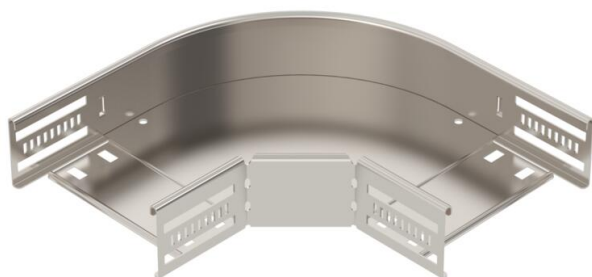

Techniniu duomeniu lapas

90° alkūnė 60 A2

Prekės numeris: 6036622

90° posūkis horizontaliai atšakai sukurti, tinka Magic bei varžtiniu sujungimu kabelių loveliams, šonų aukštis 60 mm. Montavimas be varžtų su dvigubais spauštukais arba varžtinė jungtis su plokščiagalviais varžtais FRS ir kombinuotomis veržlėmis M6. Galima naudoti vidinėje ir išorinėje srityse. Tvirtinimo medžiagas reikia užsisakyti atskirai.

A2 Plienas, nerūdijantis, 1.4301

2B šviesus, apdirbtas

Pagrindiniai duomenys

Prekės numeris	6036622
Tipas	RB 90 615 A2
1 pavadinimas	90° kampas
2 pavadinimas	kabelių loveliui, horizontalus
Gamintojas	OBO
Dydis	60x150
Medžiaga	Plienas, nerūdijantis, 1.4301
Paviršius	šviesus, apdirbtas
Paviršiaus standartas	
Mažiausias pardavimo vienetas	1
Kiekio vienetas	Vienetas
Svoris	78 kg
Svorio vienetas	kg/100 vnt.

Techniniu duomeniu lapas

90° alkūnė 60 A2

Prekės numeris: 6036622

Matmenys

Plotis	150 mm
Aukštis	60 mm
Skardos storis	0,8 mm
Matmuo B	150 mm
Matmuo R	50 mm

Techniniai duomenys

Sulenkimas (kampas)	90°
Sujungimo elemento konstrukcija	integuotas sujungimo elementas
Konstruktinė forma	Lankas, standus
Opprettholdelse av funksjon	taip
Pagrindo plokštės medžiagos storis	0,8 mm
Montažinis pagrindo perforavimas	taip
NATO skylių išdėstymo schema	ne
Krypties pakeitimas	horizontalus
Nerūdijantis plienas, beicuotas	ne
Šonų perforavimas	taip
Maks. naudojimo temperatūros diapazonas	120 °C
Min. naudojimo temperatūros diapazonas	-20 °C
Sutvirtinta konstrukcija	ne
Kabelių sistemos sujungiklio rūšis	įsuktas/suspaustas
Rekomenduojamas varžtų skaičius	10 St.
Atramos storis	1,25 mm