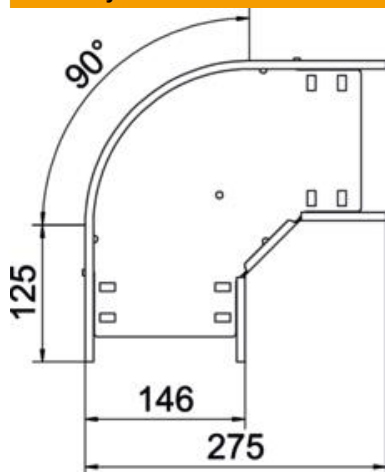

Techniniu duomeniu lapas

90° alkūnė 60 A2

Prekės numeris: 6036622

90° posūkis horizontaliai atšakai sukurti, tinka Magic bei varžtiniu sujungimu kabelių loveliams, šonų aukštis 60 mm. Montavimas be varžtų su dvigubais spauštukais arba varžtinė jungtis su plokščiagalviais varžtais FRS ir kombinuotomis veržlėmis M6. Galima naudoti vidinėje ir išorinėje srityse. Tvirtinimo medžiagas reikia užsisakyti atskirai.

A2 Plienas, nerūdijantis, 1.4301

2B šviesus, apdirbtas

Pagrindiniai duomenys

Prekės numeris	6036622
Tipas	RB 90 615 A2
1 pavadinimas	90° kampas
2 pavadinimas	kabelių loveliui, horizontalus
Gamintojas	OBO
Dydis	60x150
Medžiaga	Plienas, nerūdijantis, 1.4301
Paviršius	šviesus, apdirbtas
Paviršiaus standartas	
Mažiausias pardavimo vienetas	1
Kiekio vienetas	Vienetas
Svoris	78 kg
Svorio vienetas	kg/100 vnt.

Techniniu duomeniu lapas

90° alkūnė 60 A2

Prekės numeris: 6036622

Matmenys

Plotis	150 mm
Aukštis	60 mm
Skardos storis	0,8 mm
Matmuo B	150 mm
Matmuo R	50 mm

Techniniai duomenys

Sulenkimas (kampas)	90°
Sujungimo elemento konstrukcija	integuotas sujungimo elementas
Konstruktinė forma	Lankas, standus
Opprettholdelse av funksjon	taip
Pagrindo plokštės medžiagos storis	0,8 mm
Montažinis pagrindo perforavimas	taip
NATO skylių išdėstymo schema	ne
Krypties pakeitimas	horizontalus
Nerūdijantis plienas, beicuotas	ne
Šonų perforavimas	taip
Maks. naudojimo temperatūros diapazonas	120 °C
Min. naudojimo temperatūros diapazonas	-20 °C
Sutvirtinta konstrukcija	ne
Kabelių sistemos sujungiklio rūšis	įsuktas/suspaustas
Rekomenduojamas varžtų skaičius	10 St.
Atramos storis	1,25 mm