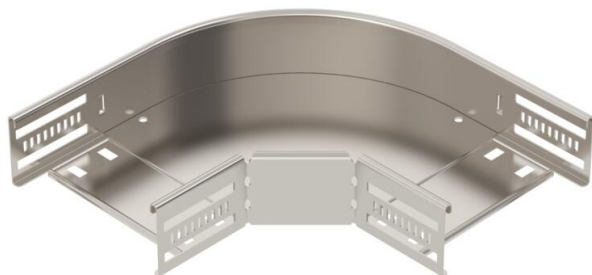

Techniniu duomeniu lapas

90° kampas 60 A4

Prekės numeris: 6036652

90° posūkis horizontaliai atšakai sukurti, tinka Magic bei varžtiniu sujungimu kabelių loveliams, šonų aukštis 60 mm. Montavimas be varžtų su dvigubais spauštukais arba varžtinė jungtis su plokščiagalviais varžtais FRS ir kombinuotomis veržlėmis M6. Galima naudoti vidinėje ir išorinėje srityse. Tvirtinimo medžiagas reikia užsisakyti atskirai.

A4 Plienas, nerūdijantis, 1.4571

2B šviesus, apdirbtas

Pagrindiniai duomenys

Prekės numeris	6036652
Tipas	RB 90 615 A4
1 pavadinimas	90° kampas
2 pavadinimas	kabelių loveliui, horizontalus
Gamintojas	OBO
Dydis	60x150
Medžiaga	Plienas, nerūdijantis, 1.4571
Paviršius	šviesus, apdirbtas
Paviršiaus standartas	
Mažiausias pardavimo vienetas	1
Kiekio vienetas	Vienetas
Svoris	78 kg
Svorio vienetas	kg/100 vnt.

Techniniu duomenu lapas

90° kampas 60 A4

Prekės numeris: 6036652

Matmenys

Plotis	150 mm
Aukštis	60 mm
Skardos storis	0,8 mm
Matmuo B	150 mm
Matmuo R	50 mm

Techniniai duomenys

Sulenkimas (kampas)	90°
Sujungimo elemento konstrukcija	integuotas sujungimo elementas
Konstruktinė forma	Lankas, standus
Opprettholdelse av funksjon	taip
Pagrindo plokštės medžiagos storis	0,8 mm
Su viršutine dalimi	ne
Montažinis pagrindo perforavimas	taip
NATO skylių išdėstymo schema	ne
Krypties pakeitimas	horizontalus
Nerūdijantis plienas, beicuotas	ne
Šonų perforavimas	taip
Maks. naudojimo temperatūros diapazonas	120 °C
Min. naudojimo temperatūros diapazonas	-20 °C
Sutvirtinta konstrukcija	ne
Kabelių sistemos sujungiklio rūšis	įsuktas
Rekomenduojamas varžtų skaičius	10 St.
Atramos storis	1,25 mm