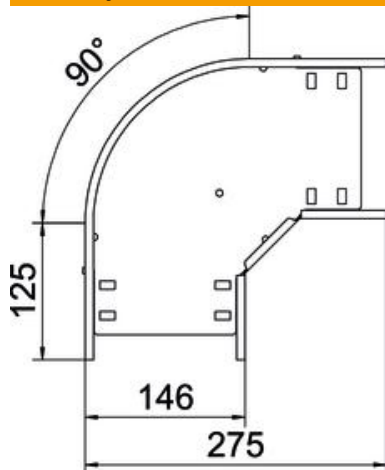

Techniniu duomeniu lapas

90° kampas 60 A4

Prekės numeris: 6036652

90° posūkis horizontaliai atšakai sukurti, tinka Magic bei varžtiniu sujungimu kabelių loveliams, šonų aukštis 60 mm. Montavimas be varžtų su dvigubais spauštukais arba varžtinė jungtis su plokščiagalviais varžtais FRS ir kombinuotomis veržlėmis M6. Galima naudoti vidinėje ir išorinėje srityse. Tvirtinimo medžiagas reikia užsisakyti atskirai.

A4 Plienas, nerūdijantis, 1.4571

2B šviesus, apdirbtas

Pagrindiniai duomenys

Prekės numeris	6036652
Tipas	RB 90 615 A4
1 pavadinimas	90° kampas
2 pavadinimas	kabelių loveliui, horizontalus
Gamintojas	OBO
Dydis	60x150
Medžiaga	Plienas, nerūdijantis, 1.4571
Paviršius	šviesus, apdirbtas
Paviršiaus standartas	
Mažiausias pardavimo vienetas	1
Kiekio vienetas	Vienetas
Svoris	78 kg
Svorio vienetas	kg/100 vnt.

Techniniu duomenu lapas

90° kampas 60 A4

Prekės numeris: 6036652

Matmenys

Plotis	150 mm
Aukštis	60 mm
Skardos storis	0,8 mm
Matmuo B	150 mm
Matmuo R	50 mm

Techniniai duomenys

Sulenkimas (kampas)	90°
Sujungimo elemento konstrukcija	integuotas sujungimo elementas
Konstruktinė forma	Lankas, standus
Opprettholdelse av funksjon	taip
Pagrindo plokštės medžiagos storis	0,8 mm
Su viršutine dalimi	ne
Montažinis pagrindo perforavimas	taip
NATO skylių išdėstymo schema	ne
Krypties pakeitimas	horizontalus
Nerūdijantis plienas, beicuotas	ne
Šonų perforavimas	taip
Maks. naudojimo temperatūros diapazonas	120 °C
Min. naudojimo temperatūros diapazonas	-20 °C
Sutvirtinta konstrukcija	ne
Kabelių sistemos sujungiklio rūšis	įsuktas
Rekomenduojamas varžtų skaičius	10 St.
Atramos storis	1,25 mm