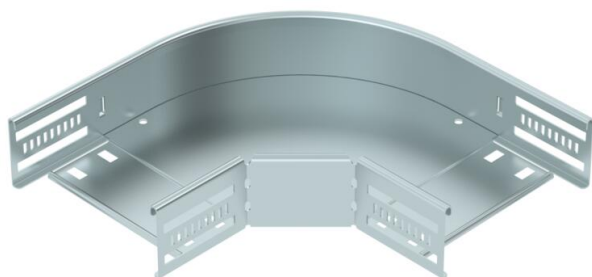

Techniniu duomeniu lapas

90° alkūnė 60 FS

Prekės numeris: 6036562

90° posūkis horizontaliai atšakai sukurti, tinka Magic bei varžtiniu sujungimu kabelių loveliams, šonų aukštis 60 mm. Montavimas be varžtų su dvigubais spauštukais arba varžtinė jungtis su plokščiagalviais varžtais FRS ir kombinuotomis veržlėmis M6. Naudojamas patalpose. Tvirtinimo medžiagas reikia užsisakyti atskirai.

St Plienas

FS cinkuotas

Pagrindiniai duomenys

Prekės numeris	6036562
Tipas	RB 90 615 FS
1 pavadinimas	90° kampas
2 pavadinimas	kabelių loveliui, horizontalus
Gamintojas	OBO
Dydis	60x150
Medžiaga	Plienas
Paviršius	cinkuotas juostiniu būdu
Paviršiaus standartas	DIN EN 10346
Mažiausias pardavimo vienetas	1
Kiekio vienetas	Vienetas
Svoris	78,9 kg
Svorio vienetas	kg/100 vnt.

Techniniu duomeniu lapas

90° alkūnė 60 FS

Prekės numeris: 6036562

Matmenys

Plotis	150 mm
Aukštis	60 mm
Skardos storis	0,8 mm
Matmuo B	150 mm
Matmuo R	50 mm

Techniniai duomenys

Sulenkimas (kampas)	90°
Sujungimo elemento konstrukcija	integuotas sujungimo elementas
Konstruktinė forma	Lankas, standus
Opprettholdelse av funksjon	taip
Pagrindo plokštės medžiagos storis	0,8 mm
Su viršutine dalimi	ne
Montažinis pagrindo perforavimas	taip
NATO skylių išdėstymo schema	ne
Krypties pakeitimas	horizontalus
Nerūdijantis plienas, beicuotas	ne
Šonų perforavimas	taip
Maks. naudojimo temperatūros diapazonas	120 °C
Min. naudojimo temperatūros diapazonas	-20 °C
Sutvirtinta konstrukcija	ne
Kabelių sistemos sujungiklio rūšis	įsuktas/suspaustas
Rekomenduojamas varžtų skaičius	10 St.
Atramos storis	1,25 mm