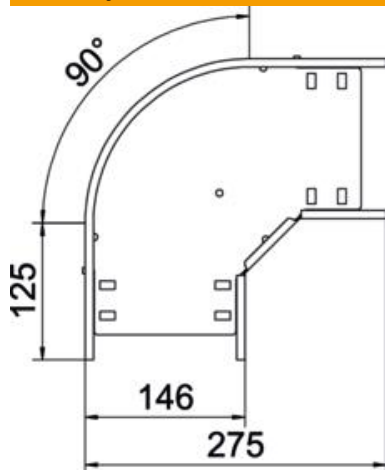

Techniniu duomeniu lapas

90° alkūnė 60 FS

Prekės numeris: 6036562

90° posūkis horizontaliai atšakai sukurti, tinka Magic bei varžtiniu sujungimu kabelių loveliams, šonų aukštis 60 mm. Montavimas be varžtų su dvigubais spauštukais arba varžtinė jungtis su plokščiagalviais varžtais FRS ir kombinuotomis veržlėmis M6. Naudojamas patalpose. Tvirtinimo medžiagas reikia užsisakyti atskirai.

St Plienas

FS cinkuotas

Pagrindiniai duomenys

Prekės numeris	6036562
Tipas	RB 90 615 FS
1 pavadinimas	90° kampas
2 pavadinimas	kabelių loveliui, horizontalus
Gamintojas	OBO
Dydis	60x150
Medžiaga	Plienas
Paviršius	cinkuotas juostiniu būdu
Paviršiaus standartas	DIN EN 10346
Mažiausias pardavimo vienetas	1
Kiekio vienetas	Vienetas
Svoris	78,9 kg
Svorio vienetas	kg/100 vnt.

Techniniu duomeniu lapas

90° alkūnė 60 FS

Prekės numeris: 6036562

Matmenys

Plotis	150 mm
Aukštis	60 mm
Skardos storis	0,8 mm
Matmuo B	150 mm
Matmuo R	50 mm

Techniniai duomenys

Sulenkimas (kampas)	90°
Sujungimo elemento konstrukcija	integuotas sujungimo elementas
Konstruktinė forma	Lankas, standus
Opprettholdelse av funksjon	taip
Pagrindo plokštės medžiagos storis	0,8 mm
Su viršutine dalimi	ne
Montažinis pagrindo perforavimas	taip
NATO skylių išdėstymo schema	ne
Krypties pakeitimas	horizontalus
Nerūdijantis plienas, beicuotas	ne
Šonų perforavimas	taip
Maks. naudojimo temperatūros diapazonas	120 °C
Min. naudojimo temperatūros diapazonas	-20 °C
Sutvirtinta konstrukcija	ne
Kabelių sistemos sujungiklio rūšis	įsuktas/suspaustas
Rekomenduojamas varžtų skaičius	10 St.
Atramos storis	1,25 mm