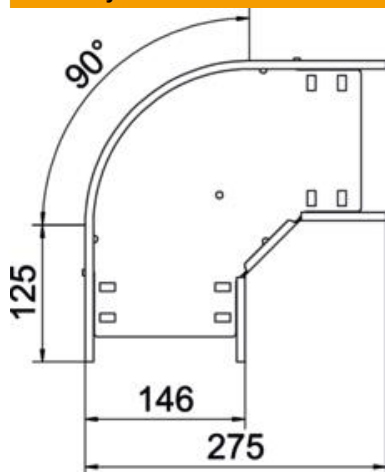

## Pagrindiniai duomenys

Prekės numeris	6036592
Tipas	RB 90 615 FT
1 pavadinimas	90° kampas
2 pavadinimas	kabelių loveliui, horizontalus
Gamintojas	OBO
Dydis	60x150
Medžiaga	Plienas
Paviršius	karštai cinkuotas
Paviršiaus standartas	DIN EN ISO 1461
Mažiausias pardavimo vienetas	1
Kiekio vienetas	Vienetas
Svoris	82,5 kg
Svorio vienetas	kg/100 vnt.

# Techniniu duomeniu lapas

90° alkūnė 60 FT

Prekės numeris: 6036592

## Matmenys

Plotis	150 mm
Aukštis	60 mm
Skardos storis	0,8 mm
Matmuo B	150 mm
Matmuo R	50 mm

## Techniniai duomenys

Sulenkimas (kampas)	90°
Sujungimo elemento konstrukcija	integuotas sujungimo elementas
Konstruktinė forma	Lankas, standus
Opprettholdelse av funksjon	taip
Pagrindo plokštės medžiagos storis	0,8 mm
Su viršutine dalimi	ne
Montažinis pagrindo perforavimas	taip
NATO skylių išdėstymo schema	ne
Krypties pakeitimas	horizontalus
Nerūdijantis plienas, beicuotas	ne
Šonų perforavimas	taip
Maks. naudojimo temperatūros diapazonas	120 °C
Min. naudojimo temperatūros diapazonas	-20 °C
Sutvirtinta konstrukcija	ne
Kabelių sistemos sujungiklio rūšis	įsuktas/suspaustas
Rekomenduojamas varžtų skaičius	10 St.
Atramos storis	1,25 mm