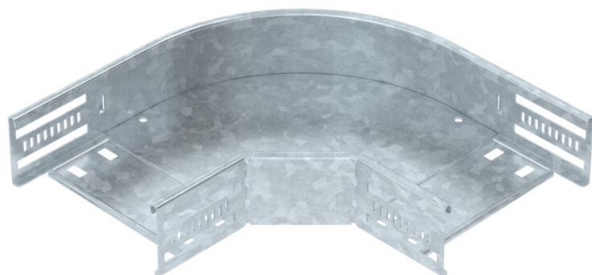

# Techniniu duomeniu lapas

90° alkūnė 60 FT

Prekės numeris: 6036592

90° posūkis horizontaliai atšakai sukurti, tinka Magic bei varžtiniu sujungimu kabelių loveliams, šonų aukštis 60 mm. Montavimas be varžtų su dvigubais spauštukais arba varžtinė jungtis su plokščiagalviais varžtais FRS ir kombinuotomis veržlėmis M6. Galima naudoti vidinėje ir išorinėje srityse. Tvirtinimo medžiagas reikia užsisakyti atskirai.

## Pagrindiniai duomenys

Prekės numeris	6036592
Tipas	RB 90 615 FT
1 pavadinimas	90° kampas
2 pavadinimas	kabelių loveliui, horizontalus
Gamintojas	OBO
Dydis	60x150
Medžiaga	Plienas
Paviršius	karštai cinkuotas
Paviršiaus standartas	DIN EN ISO 1461
Mažiausias pardavimo vienetas	1
Kiekio vienetas	Vienetas
Svoris	82,5 kg
Svorio vienetas	kg/100 vnt.

## Matmenys

Plotis	150 mm
Aukštis	60 mm
Skardos storis	0,8 mm
Matmuo B	150 mm
Matmuo R	50 mm

## Techniniai duomenys

Sulenkimas (kampas)	90°
Sujungimo elemento konstrukcija	integuotas sujungimo elementas
Konstruktinė forma	Lankas, standus
Opprettholdelse av funksjon	taip
Pagrindo plokštės medžiagos storis	0,8 mm
Su viršutine dalimi	ne
Montažinis pagrindo perforavimas	taip
NATO skylių išdėstymo schema	ne
Krypties pakeitimas	horizontalus
Nerūdijantis plienas, beicuotas	ne
Šonų perforavimas	taip
Maks. naudojimo temperatūros diapazonas	120 °C
Min. naudojimo temperatūros diapazonas	-20 °C
Sutvirtinta konstrukcija	ne
Kabelių sistemos sujungiklio rūšis	įsuktas/suspaustas
Rekomenduojamas varžtų skaičius	10 St.
Atramos storis	1,25 mm