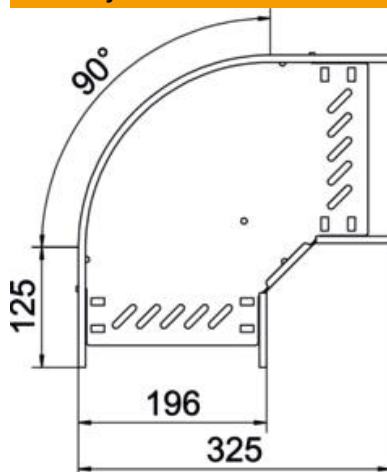

Techniniu duomeniu lapas

90° alkūnė 60 A2

Prekės numeris: 6036624

90° posūkis horizontaliai atšakai sukurti, tinka Magic bei varžtiniu sujungimu kabelių loveliams, šonų aukštis 60 mm. Montavimas be varžtų su dvigubais spauštukais arba varžtinė jungtis su plokščiagalviais varžtais FRS ir kombinuotomis veržlėmis M6. Galima naudoti vidinėje ir išorinėje srityse. Tvirtinimo medžiagas reikia užsisakyti atskirai.

A2 Plienas, nerūdijantis, 1.4301

2B šviesus, apdirbtas

Pagrindiniai duomenys

Prekės numeris	6036624
Tipas	RB 90 620 A2
1 pavadinimas	90° kampas
2 pavadinimas	kabelių loveliui, horizontalus
Gamintojas	OBO
Dydis	60x200
Medžiaga	Plienas, nerūdijantis, 1.4301
Paviršius	šviesus, apdirbtas
Paviršiaus standartas	
Mažiausias pardavimo vienetas	1
Kiekio vienetas	Vienetas
Svoris	97,6 kg
Svorio vienetas	kg/100 vnt.

Techniniu duomenu lapas

90° alkūnė 60 A2

Prekės numeris: 6036624

Matmenys

Plotis	200 mm
Aukštis	60 mm
Skardos storis	0,8 mm
Matmuo B	200 mm
Matmuo R	50 mm

Techniniai duomenys

Sulenkimas (kampas)	90°
Sujungimo elemento konstrukcija	integuotas sujungimo elementas
Konstruktinė forma	Lankas, standus
Oppretholdelse av funksjon	taip
Pagrindo plokštės medžiagos storis	0,8 mm
Su viršutine dalimi	ne
Montažinis pagrindo perforavimas	taip
NATO skylių išdėstymo schema	ne
Krypties pakeitimas	horizontalus
Nerūdijantis plienas, beicuotas	ne
Šonų perforavimas	taip
Maks. naudojimo temperatūros diapazonas	120 °C
Min. naudojimo temperatūros diapazonas	-20 °C
Sutvirtinta konstrukcija	ne
Kabelių sistemos sujungiklio rūšis	įsuktas/suspaustas
Rekomenduojamas varžtų skaičius	12 St.
Atramos storis	1,25 mm