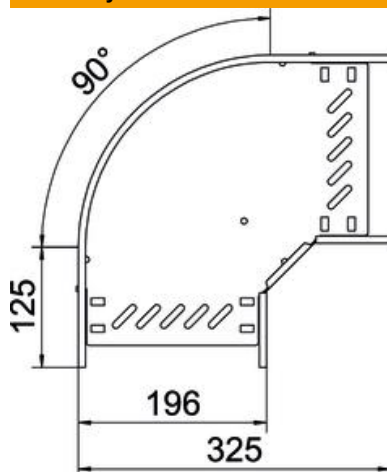

# Techniniu duomeniu lapas

90° kampas 60 A4

Prekės numeris: 6036654

90° posūkis horizontaliai atšakai sukurti, tinka Magic bei varžtiniu sujungimu kabelių loveliams, šonų aukštis 60 mm. Montavimas be varžtų su dvigubais spauštukais arba varžtinė jungtis su plokščiagalviais varžtais FRS ir kombinuotomis veržlėmis M6. Galima naudoti vidinėje ir išorinėje srityse. Tvirtinimo medžiagas reikia užsisakyti atskirai.

## Pagrindiniai duomenys

Prekės numeris	6036654
Tipas	RB 90 620 A4
1 pavadinimas	90° kampas
2 pavadinimas	kabelių loveliui, horizontalus
Gamintojas	OBO
Dydis	60x200
Medžiaga	Plienas, nerūdijantis, 1.4571
Paviršius	šviesus, apdirbtas
Paviršiaus standartas	
Mažiausias pardavimo vienetas	1
Kiekio vienetas	Vienetas
Svoris	97,6 kg
Svorio vienetas	kg/100 vnt.

## Matmenys

Plotis	200 mm
Aukštis	60 mm
Skardos storis	0,8 mm
Matmuo B	200 mm
Matmuo R	50 mm

## Techniniai duomenys

Sulenkinimas (kampas)	90°
Sujungimo elemento konstrukcija	integuotas sujungimo elementas
Konstruktinė forma	Lankas, standus
Oppretholdelse av funksjon	taip
Pagrindo plokštės medžiagos storis	0,8 mm
Su viršutine dalimi	ne
Montažinis pagrindo perforavimas	taip
NATO skylių išdėstymo schema	ne
Krypties pakeitimas	horizontalus
Nerūdijantis plienas, beicuotas	ne
Šonų perforavimas	taip
Maks. naudojimo temperatūros diapazonas	120 °C
Min. naudojimo temperatūros diapazonas	-20 °C
Sutvirtinta konstrukcija	ne
Kabelių sistemos sujungiklio rūšis	įsuktas
Rekomenduojamas varžtų skaičius	12 St.
Atramos storis	1,25 mm