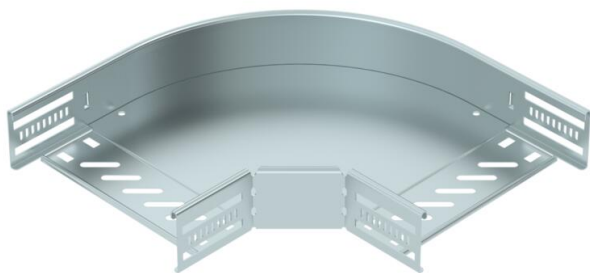

Techniniu duomeniu lapas

90° alkūnė 60 FS

Prekės numeris: 6036564

90° posūkis horizontaliai atšakai sukurti, tinka Magic bei varžtiniu sujungimu kabelių loveliams, šonų aukštis 60 mm. Montavimas be varžtų su dvigubais spauštukais arba varžtinė jungtis su plokščiagalviais varžtais FRS ir kombinuotomis veržlėmis M6. Naudojamas patalpose. Tvirtinimo medžiagas reikia užsisakyti atskirai.

St Plienas

FS cinkuotas

Pagrindiniai duomenys

Prekės numeris	6036564
Tipas	RB 90 620 FS
1 pavadinimas	90° kampas
2 pavadinimas	kabelių loveliui, horizontalus
Gamintojas	OBO
Dydis	60x200
Medžiaga	Plienas
Paviršius	cinkuotas juostiniu būdu
Paviršiaus standartas	DIN EN 10346
Mažiausias pardavimo vienetas	1
Kiekio vienetas	Vienetas
Svoris	98,8 kg
Svorio vienetas	kg/100 vnt.

Techniniu duomenu lapas

90° alkūnė 60 FS

Prekės numeris: 6036564

Matmenys

Plotis	200 mm
Aukštis	60 mm
Skardos storis	0,8 mm
Matmuo B	200 mm
Matmuo R	50 mm

Techniniai duomenys

Sulenkimas (kampas)	90°
Sujungimo elemento konstrukcija	integuotas sujungimo elementas
Konstruktinė forma	Lankas, standus
Oppretholdelse av funksjon	taip
Pagrindo plokštės medžiagos storis	0,8 mm
Su viršutine dalimi	ne
Montažinis pagrindo perforavimas	taip
NATO skylių išdėstymo schema	ne
Krypties pakeitimas	horizontalus
Nerūdijantis plienas, beicuotas	ne
Šonų perforavimas	taip
Maks. naudojimo temperatūros diapazonas	120 °C
Min. naudojimo temperatūros diapazonas	-20 °C
Sutvirtinta konstrukcija	ne
Kabelių sistemos sujungiklio rūšis	įsuktas/suspaustas
Rekomenduojamas varžtų skaičius	12 St.
Atramos storis	1,25 mm