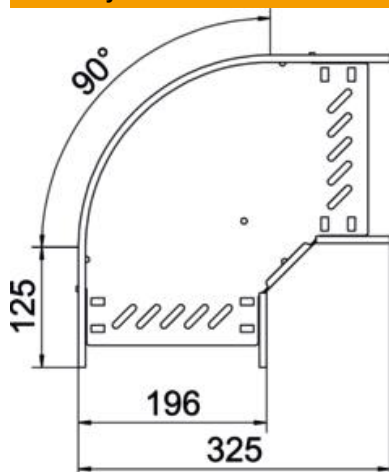

Techniniu duomeniu lapas

90° alkūnė 60 FS

Prekės numeris: 6036564

90° posūkis horizontaliai atšakai sukurti, tinka Magic bei varžtiniu sujungimu kabelių loveliams, šonų aukštis 60 mm. Montavimas be varžtų su dvigubais spauštukais arba varžtinė jungtis su plokščiagalviais varžtais FRS ir kombinuotomis veržlėmis M6. Naudojamas patalpose. Tvirtinimo medžiagas reikia užsisakyti atskirai.

St Plienas

FS cinkuotas

Pagrindiniai duomenys

Prekės numeris	6036564
Tipas	RB 90 620 FS
1 pavadinimas	90° kampas
2 pavadinimas	kabelių loveliui, horizontalus
Gamintojas	OBO
Dydis	60x200
Medžiaga	Plienas
Paviršius	cinkuotas juostiniu būdu
Paviršiaus standartas	DIN EN 10346
Mažiausias pardavimo vienetas	1
Kiekio vienetas	Vienetas
Svoris	98,8 kg
Svorio vienetas	kg/100 vnt.

Techniniu duomenu lapas

90° alkūnė 60 FS

Prekės numeris: 6036564

Matmenys

Plotis	200 mm
Aukštis	60 mm
Skardos storis	0,8 mm
Matmuo B	200 mm
Matmuo R	50 mm

Techniniai duomenys

Sulenkimas (kampas)	90°
Sujungimo elemento konstrukcija	integuotas sujungimo elementas
Konstruktinė forma	Lankas, standus
Oppretholdelse av funksjon	taip
Pagrindo plokštės medžiagos storis	0,8 mm
Su viršutine dalimi	ne
Montažinis pagrindo perforavimas	taip
NATO skylių išdėstymo schema	ne
Krypties pakeitimas	horizontalus
Nerūdijantis plienas, beicuotas	ne
Šonų perforavimas	taip
Maks. naudojimo temperatūros diapazonas	120 °C
Min. naudojimo temperatūros diapazonas	-20 °C
Sutvirtinta konstrukcija	ne
Kabelių sistemos sujungiklio rūšis	įsuktas/suspaustas
Rekomenduojamas varžtų skaičius	12 St.
Atramos storis	1,25 mm