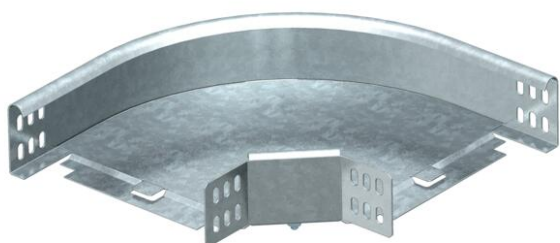

# Techniniu duomeniu lapas

90° alkūnė 60 FS

Prekės numeris: 6043224

90° horizontali alkūnė visų tipų kabelių loveliams, kurių šonų aukštis yra 60 mm.  
Fasoninė dalis tiekama išmontuotos būklės.  
Komplektuojama su atitinkamu kiekiu tvirtinimo detalių.

<b>St</b>	Plienas
<b>FS</b>	cinkuotas

## Pagrindiniai duomenys

Prekės numeris	6043224
1 pavadinimas	90° kampas
2 pavadinimas	horizontali + kamp. jungtis
Gamintojas	OBO
Dydis	60x200
Medžiaga	Plienas
Paviršius	cinkuotas juostiniu būdu
Paviršiaus standartas	DIN EN 10346
Mažiausias pardavimo vienetas	1
Kiekio vienetas	Vienetas
Svoris	110,3 kg
Svorio vienetas	kg/100 vnt.

## Matmenys

Plotis	200 mm
Plotis	8 in
Aukštis	60 mm
Aukštis	2 in
Matmuo B	200 mm
Matmuo R	50 mm