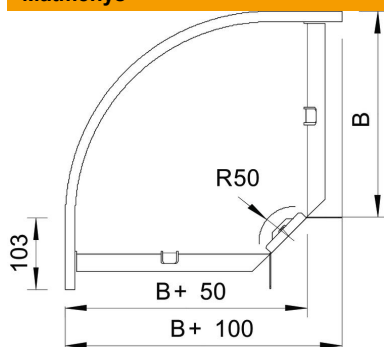

# Techniniu duomeniu lapas

90° alkūnė 60 FS

Prekės numeris: 6043224

90° horizontali alkūnė visų tipų kabelių loveliams, kurių šonų aukštis yra 60 mm.  
Fasoninė dalis tiekama išmontuotos būklės.  
Komplektuojama su atitinkamu kiekiu tvirtinimo detalių.

## Pagrindiniai duomenys

Prekės numeris	6043224
1 pavadinimas	90° kampas
2 pavadinimas	horizontali + kamp. jungtis
Gamintojas	OBO
Dydis	60x200
Medžiaga	Plienas
Paviršius	cinkuotas juostiniu būdu
Paviršiaus standartas	DIN EN 10346
Mažiausias pardavimo vienetas	1
Kiekio vienetas	Vienetas
Svoris	110,3 kg
Svorio vienetas	kg/100 vnt.

## Matmenys

Plotis	200 mm
Plotis	8 in
Aukštis	60 mm
Aukštis	2 in
Matmuo B	200 mm
Matmuo R	50 mm

# Techniniu duomeniu lapas

90° alkūnė 60 FS

Prekės numeris: 6043224