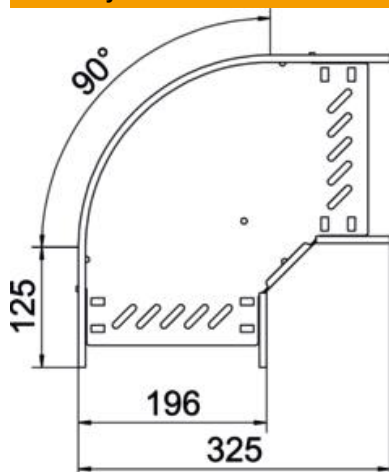

# Techniniu duomeniu lapas

90° alkūnė 60 FT

Prekės numeris: 6036594

90° posūkis horizontaliai atšakai sukurti, tinka Magic bei varžtiniu sujungimu kabelių loveliams, šonų aukštis 60 mm. Montavimas be varžtų su dvigubais spauštukais arba varžtinė jungtis su plokščiagalviais varžtais FRS ir kombinuotomis veržlėmis M6. Galima naudoti vidinėje ir išorinėje srityse. Tvirtinimo medžiagas reikia užsisakyti atskirai.

## Pagrindiniai duomenys

Prekės numeris	6036594
Tipas	RB 90 620 FT
1 pavadinimas	90° kampas
2 pavadinimas	kabelių loveliu, horizontalus
Gamintojas	OBO
Dydis	60x200
Medžiaga	Plienas
Paviršius	karštai cinkuotas
Paviršiaus standartas	DIN EN ISO 1461
Mažiausias pardavimo vienetas	1
Kiekio vienetas	Vienetas
Svoris	103,4 kg
Svorio vienetas	kg/100 vnt.

## Matmenys

Plotis	200 mm
Aukštis	60 mm
Skardos storis	0,8 mm
Matmuo B	200 mm
Matmuo R	50 mm

## Techniniai duomenys

Sulenkimas (kampas)	90°
Sujungimo elemento konstrukcija	integuotas sujungimo elementas
Konstruktinė forma	Lankas, standus
Oppretholdelse av funksjon	taip
Pagrindo plokštės medžiagos storis	0,8 mm
Su viršutine dalimi	ne
Montažinis pagrindo perforavimas	taip
NATO skylių išdėstymo schema	ne
Krypties pakeitimas	horizontalus
Nerūdijantis plienas, beicuotas	ne
Šonų perforavimas	taip
Maks. naudojimo temperatūros diapazonas	120 °C
Min. naudojimo temperatūros diapazonas	-20 °C
Sutvirtinta konstrukcija	ne
Kabelių sistemos sujungiklio rūšis	įsuktas/suspaustas
Rekomenduojamas varžtų skaičius	12 St.
Atramos storis	1,25 mm