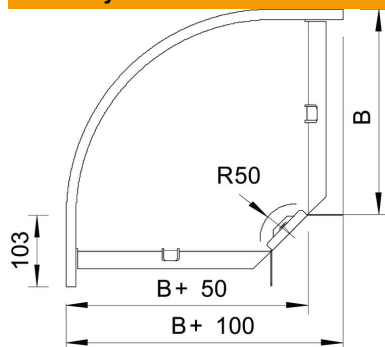

# Techniniu duomenu lapas

90° alkūnė 60 FT

Prekės numeris: 7125220

90° horizontali alkūnė visų tipų kabelių loveliams, kurių šonų aukštis yra 60 mm.  
Tvirtinimo detalė pristatoma nesumontuota.  
Į komplektaciją įeina atitinkamas kiekis tvirtinimo detalių.  
50 mm pločio elementai yra kampuoti ir skiriasi nuo pavaizduotų paveiksle.

## Pagrindiniai duomenys

Prekės numeris	7125220
Tipas	RB 90 620 FT
1 pavadinimas	90° kampas
2 pavadinimas	horizontali + kamp. jungtis
Gamintojas	OBO
Dydis	60x200
Medžiaga	Plienas
Paviršius	karštai cinkuotas
Paviršiaus standartas	DIN EN ISO 1461
Mažiausias pardavimo vienetas	1
Kiekio vienetas	Vienetas
Svoris	119,6 kg
Svorio vienetas	kg/100 vnt.

## Matmenys

Plotis	200 mm
Plotis	8 in
Aukštis	60 mm
Aukštis	2 in
Matmuo B	200 mm
Matmuo R	50 mm

# Techniniu duomeniu lapas

90° alkūnė 60 FT

Prekės numeris: 7125220