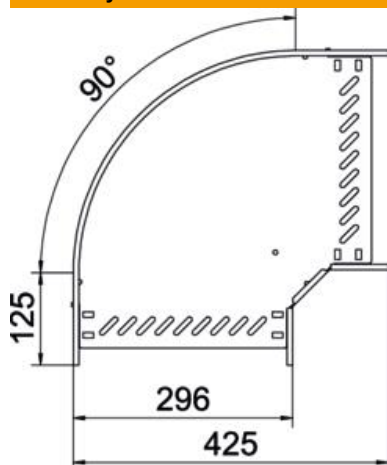

Techniniu duomeniu lapas

90° alkūnė 60 A2

Prekės numeris: 6036626

90° posūkis horizontaliai atšakai sukurti, tinka Magic bei varžtiniu sujungimu kabelių loveliams, šonų aukštis 60 mm. Montavimas be varžtų su dvigubais spauštukais arba varžtinė jungtis su plokščiagalviais varžtais FRS ir kombinuotomis veržlėmis M6. Galima naudoti vidinėje ir išorinėje srityse. Tvirtinimo medžiagas reikia užsisakyti atskirai.

A2 Plienas, nerūdijantis, 1.4301

2B šviesus, apdirbtas

Pagrindiniai duomenys

Prekės numeris	6036626
Tipas	RB 90 630 A2
1 pavadinimas	90° kampas
2 pavadinimas	kabelių loveliui, horizontalus
Gamintojas	OBO
Dydis	60x300
Medžiaga	Plienas, nerūdijantis, 1.4301
Paviršius	šviesus, apdirbtas
Paviršiaus standartas	
Mažiausias pardavimo vienetas	1
Kiekio vienetas	Vienetas
Svoris	145,4 kg
Svorio vienetas	kg/100 vnt.

Techniniu duomeniu lapas

90° alkūnė 60 A2

Prekės numeris: 6036626

Matmenys

Plotis	300 mm
Aukštis	60 mm
Skardos storis	0,8 mm
Matmuo B	300 mm
Matmuo R	50 mm

Techniniai duomenys

Sulenkimas (kampas)	90°
Sujungimo elemento konstrukcija	integruotas sujungimo elementas
Konstruktinė forma	Lankas, standus
Opprettholdelse av funksjon	taip
Pagrindo plokštės medžiagos storis	0,8 mm
Su viršutine dalimi	ne
Montažinis pagrindo perforavimas	taip
NATO skylių išdėstymo schema	ne
Krypties pakeitimas	horizontalus
Nerūdijantis plienas, beicuotas	ne
Šonų perforavimas	taip
Maks. naudojimo temperatūros diapazonas	120 °C
Min. naudojimo temperatūros diapazonas	-20 °C
Sutvirtinta konstrukcija	ne
Kabelių sistemos sujungiklio rūšis	įsuktas/suspaustas
Rekomenduojamas varžtų skaičius	14 St.
Atramos storis	1,25 mm