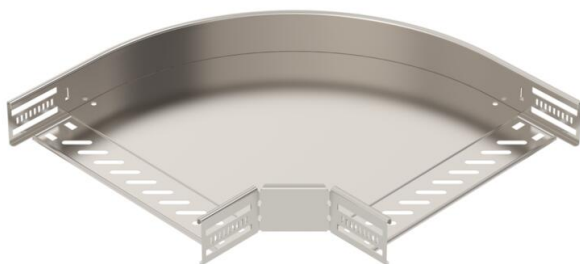

Techniniu duomeniu lapas

90° alkūnė 60 A2

Prekės numeris: 6036626

90° posūkis horizontaliai atšakai sukurti, tinka Magic bei varžtiniu sujungimu kabelių loveliams, šonų aukštis 60 mm. Montavimas be varžtų su dvigubais spauštukais arba varžtinė jungtis su plokščiagalviais varžtais FRS ir kombinuotomis veržlėmis M6. Galima naudoti vidinėje ir išorinėje srityse. Tvirtinimo medžiagas reikia užsisakyti atskirai.

A2 Plienas, nerūdijantis, 1.4301

2B šviesus, apdirbtas

Pagrindiniai duomenys

Prekės numeris	6036626
Tipas	RB 90 630 A2
1 pavadinimas	90° kampas
2 pavadinimas	kabelių loveliui, horizontalus
Gamintojas	OBO
Dydis	60x300
Medžiaga	Plienas, nerūdijantis, 1.4301
Paviršius	šviesus, apdirbtas
Paviršiaus standartas	
Mažiausias pardavimo vienetas	1
Kiekio vienetas	Vienetas
Svoris	145,4 kg
Svorio vienetas	kg/100 vnt.

Techniniu duomeniu lapas

90° alkūnė 60 A2

Prekės numeris: 6036626

Matmenys

Plotis	300 mm
Aukštis	60 mm
Skardos storis	0,8 mm
Matmuo B	300 mm
Matmuo R	50 mm

Techniniai duomenys

Sulenkimas (kampas)	90°
Sujungimo elemento konstrukcija	integruotas sujungimo elementas
Konstruktinė forma	Lankas, standus
Opprettholdelse av funksjon	taip
Pagrindo plokštės medžiagos storis	0,8 mm
Su viršutine dalimi	ne
Montažinis pagrindo perforavimas	taip
NATO skylių išdėstymo schema	ne
Krypties pakeitimas	horizontalus
Nerūdijantis plienas, beicuotas	ne
Šonų perforavimas	taip
Maks. naudojimo temperatūros diapazonas	120 °C
Min. naudojimo temperatūros diapazonas	-20 °C
Sutvirtinta konstrukcija	ne
Kabelių sistemos sujungiklio rūšis	įsuktas/suspaustas
Rekomenduojamas varžtų skaičius	14 St.
Atramos storis	1,25 mm