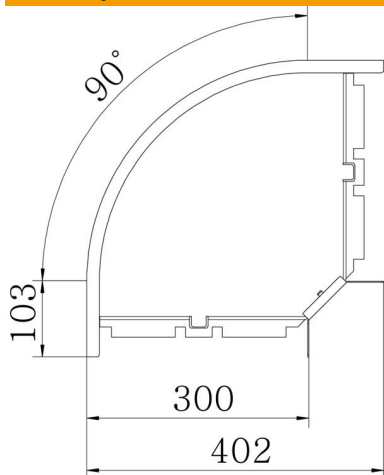

Techniniu duomeniu lapas

90° kampas 60 A2

Prekės numeris: 7134138

90° horizontalus kampas visų tipų kabelių loveliams, kurių šonų aukštis yra 60 mm.

100 mm pločio elementai yra kampuoti ir skiriasi nuo pavaizduotų paveiksle. Fasoninė dalis tiekama išmontuotos būklės. Komplektuojama su atitinkamu kiekiu tvirtinimo detalių.

A2 Plienas, nerūdijantis, 1.4301

2B šviesus, apdirbtas

Pagrindiniai duomenys

Prekės numeris	7134138
Tipas	RB 90 630 A2
1 pavadinimas	90° kampas
2 pavadinimas	horizontali + kamp. jungtis
Gamintojas	OBO
Dydis	60x300
Medžiaga	Plienas, nerūdijantis, 1.4301
Paviršius	šviesus, apdirbtas
Paviršiaus standartas	
Mažiausias pardavimo vienetas	1
Kiekio vienetas	Vienetas
Svoris	166,6 kg
Svorio vienetas	kg/100 vnt.

Techniniu duomenu lapas

90° kampas 60 A2

Prekės numeris: 7134138

Matmenys

Plotis	300 mm
Plotis	12 in
Aukštis	60 mm
Aukštis	2 in
Skardos storis	1 mm
Matmuo B	300 mm
Matmuo R	50 mm

Techniniai duomenys

Sulenkimas (kampas)	90°
Sujungimo elemento konstrukcija	pridedamas sujungimo elementas
Opprettholdelse av funksjon	ne
Montažinis pagrindo perforavimas	ne
NATO skylių išdėstymo schema	ne
Krypties pakeitimas	horizontalus
Nerūdijantis plienas, beicuotas	ne
Šonų perforavimas	ne
Sutvirtinta konstrukcija	ne
Kabelių sistemos sujungiklio rūšis	įsuktas