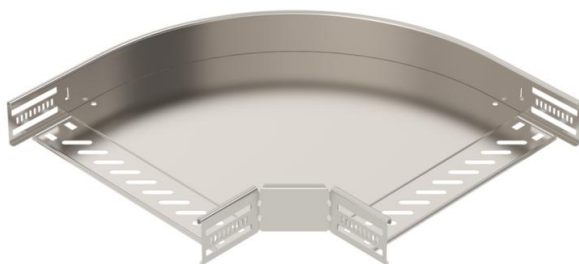

Techniniu duomeniu lapas

90° kampas 60 A4

Prekės numeris: 6036656

90° posūkis horizontaliai atšakai sukurti, tinka Magic bei varžtiniu sujungimu kabelių loveliams, šonų aukštis 60 mm. Montavimas be varžtų su dvigubais spauštukais arba varžtinė jungtis su plokščiagalviais varžtais FRS ir kombinuotomis veržlėmis M6. Galima naudoti vidinėje ir išorinėje srityse. Tvirtinimo medžiagas reikia užsisakyti atskirai.

A4 Plienas, nerūdijantis, 1.4571

2B šviesus, apdirbtas

Pagrindiniai duomenys

Prekės numeris	6036656
Tipas	RB 90 630 A4
1 pavadinimas	90° kampas
2 pavadinimas	kabelių loveliui, horizontalus
Gamintojas	OBO
Dydis	60x300
Medžiaga	Plienas, nerūdijantis, 1.4571
Paviršius	šviesus, apdirbtas
Paviršiaus standartas	
Mažiausias pardavimo vienetas	1
Kiekio vienetas	Vienetas
Svoris	145,4 kg
Svorio vienetas	kg/100 vnt.

Techninių duomenų lapas

90° kampas 60 A4

Prekės numeris: 6036656

Matmenys

Plotis	300 mm
Aukštis	60 mm
Skardos storis	0,8 mm
Matmuo B	300 mm
Matmuo R	50 mm

Techniniai duomenys

Sulenkimas (kampas)	90°
Sujungimo elemento konstrukcija	integruotas sujungimo elementas
Konstruktinė forma	Lankas, standus
Opprettholdelse av funksjon	taip
Pagrindo plokštės medžiagos storis	0,8 mm
Su viršutine dalimi	ne
Montažinis pagrindo perforavimas	taip
NATO skylių išdėstymo schema	ne
Krypties pakeitimas	horizontalus
Nerūdijantis plienas, beicuotas	ne
Šonų perforavimas	taip
Maks. naudojimo temperatūros diapazonas	120 °C
Min. naudojimo temperatūros diapazonas	-20 °C
Sutvirtinta konstrukcija	ne
Kabelių sistemos sujungiklio rūšis	įsuktas
Rekomenduojamas varžtų skaičius	14 St.
Atramos storis	1,25 mm