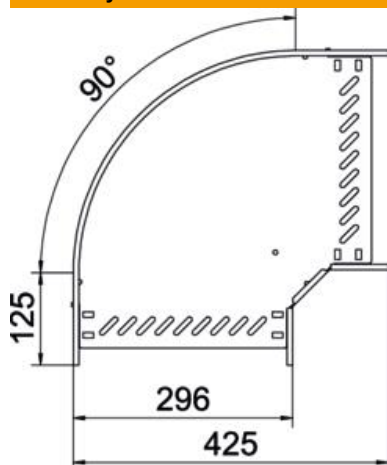

Techniniu duomeniu lapas

90° kampas 60 A4

Prekės numeris: 6036656

90° posūkis horizontaliai atšakai sukurti, tinka Magic bei varžtiniu sujungimu kabelių loveliams, šonų aukštis 60 mm. Montavimas be varžtų su dvigubais spauštukais arba varžtinė jungtis su plokščiagalviais varžtais FRS ir kombinuotomis veržlėmis M6. Galima naudoti vidinėje ir išorinėje srityse. Tvirtinimo medžiagas reikia užsisakyti atskirai.

A4 Plienas, nerūdijantis, 1.4571

2B šviesus, apdirbtas

Pagrindiniai duomenys

Prekės numeris	6036656
Tipas	RB 90 630 A4
1 pavadinimas	90° kampas
2 pavadinimas	kabelių loveliui, horizontalus
Gamintojas	OBO
Dydis	60x300
Medžiaga	Plienas, nerūdijantis, 1.4571
Paviršius	šviesus, apdirbtas
Paviršiaus standartas	
Mažiausias pardavimo vienetas	1
Kiekio vienetas	Vienetas
Svoris	145,4 kg
Svorio vienetas	kg/100 vnt.

Techninių duomenų lapas

90° kampas 60 A4

Prekės numeris: 6036656

Matmenys

Plotis	300 mm
Aukštis	60 mm
Skardos storis	0,8 mm
Matmuo B	300 mm
Matmuo R	50 mm

Techniniai duomenys

Sulenkimas (kampas)	90°
Sujungimo elemento konstrukcija	integruotas sujungimo elementas
Konstruktinė forma	Lankas, standus
Opprettholdelse av funksjon	taip
Pagrindo plokštės medžiagos storis	0,8 mm
Su viršutine dalimi	ne
Montažinis pagrindo perforavimas	taip
NATO skylių išdėstymo schema	ne
Krypties pakeitimas	horizontalus
Nerūdijantis plienas, beicuotas	ne
Šonų perforavimas	taip
Maks. naudojimo temperatūros diapazonas	120 °C
Min. naudojimo temperatūros diapazonas	-20 °C
Sutvirtinta konstrukcija	ne
Kabelių sistemos sujungiklio rūšis	įsuktas
Rekomenduojamas varžtų skaičius	14 St.
Atramos storis	1,25 mm