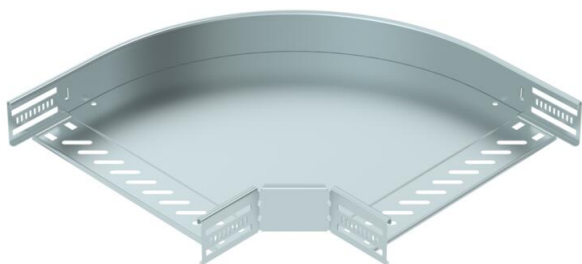

# Techniniu duomeniu lapas

90° alkūnė 60 FS

Prekės numeris: 6036566

90° posūkis horizontaliai atšakai sukurti, tinka Magic bei varžtiniu sujungimu kabelių loveliams, šonų aukštis 60 mm. Montavimas be varžtų su dvigubais spauštukais arba varžtinė jungtis su plokščiagalviais varžtais FRS ir kombinuotomis veržlėmis M6. Naudojamas patalpose. Tvirtinimo medžiagas reikia užsisakyti atskirai.

## Pagrindiniai duomenys

Prekės numeris	6036566
Tipas	RB 90 630 FS
1 pavadinimas	90° kampas
2 pavadinimas	kabelių loveliui, horizontalus
Gamintojas	OBO
Dydis	60x300
Medžiaga	Plienas
Paviršius	cinkuotas juostiniu būdu
Paviršiaus standartas	DIN EN 10346
Mažiausias pardavimo vienetas	1
Kiekio vienetas	Vienetas
Svoris	147,5 kg
Svorio vienetas	kg/100 vnt.

## Matmenys

Plotis	300 mm
Aukštis	60 mm
Skardos storis	0,8 mm
Matmuo B	300 mm
Matmuo R	50 mm

## Techniniai duomenys

Sulenkimas (kampas)	90°
Sujungimo elemento konstrukcija	integruotas sujungimo elementas
Konstruktinė forma	Lankas, standus
Opprettholdelse av funksjon	taip
Pagrindo plokštės medžiagos storis	0,8 mm
Su viršutine dalimi	ne
Montažinis pagrindo perforavimas	taip
NATO skylių išdėstymo schema	ne
Krypties pakeitimas	horizontalus
Nerūdijantis plienas, beicuotas	ne
Šonų perforavimas	taip
Maks. naudojimo temperatūros diapazonas	120 °C
Min. naudojimo temperatūros diapazonas	-20 °C
Sutvirtinta konstrukcija	ne
Kabelių sistemos sujungiklio rūšis	įsuktas/suspaustas
Rekomenduojamas varžtų skaičius	14 St.
Atramos storis	1,25 mm