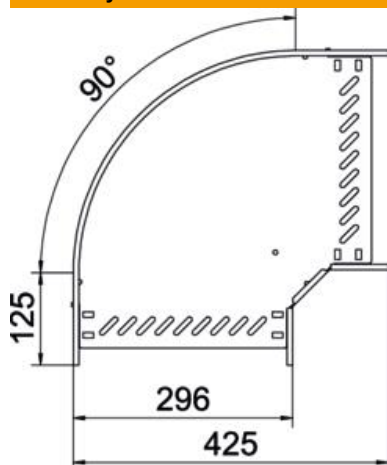

# Techniniu duomeniu lapas

90° alkūnė 60 FS

Prekės numeris: 6036566

90° posūkis horizontaliai atšakai sukurti, tinka Magic bei varžtiniu sujungimu kabelių loveliams, šonų aukštis 60 mm. Montavimas be varžtų su dvigubais spauštukais arba varžtinė jungtis su plokščiagalviais varžtais FRS ir kombinuotomis veržlėmis M6. Naudojamas patalpose. Tvirtinimo medžiagas reikia užsisakyti atskirai.

## Pagrindiniai duomenys

Prekės numeris	6036566
Tipas	RB 90 630 FS
1 pavadinimas	90° kampas
2 pavadinimas	kabelių loveliui, horizontalus
Gamintojas	OBO
Dydis	60x300
Medžiaga	Plienas
Paviršius	cinkuotas juostiniu būdu
Paviršiaus standartas	DIN EN 10346
Mažiausias pardavimo vienetas	1
Kiekio vienetas	Vienetas
Svoris	147,5 kg
Svorio vienetas	kg/100 vnt.

## Matmenys

Plotis	300 mm
Aukštis	60 mm
Skardos storis	0,8 mm
Matmuo B	300 mm
Matmuo R	50 mm

## Techniniai duomenys

Sulenkimas (kampas)	90°
Sujungimo elemento konstrukcija	integruotas sujungimo elementas
Konstruktinė forma	Lankas, standus
Opprettholdelse av funksjon	taip
Pagrindo plokštės medžiagos storis	0,8 mm
Su viršutine dalimi	ne
Montažinis pagrindo perforavimas	taip
NATO skylių išdėstymo schema	ne
Krypties pakeitimas	horizontalus
Nerūdijantis plienas, beicuotas	ne
Šonų perforavimas	taip
Maks. naudojimo temperatūros diapazonas	120 °C
Min. naudojimo temperatūros diapazonas	-20 °C
Sutvirtinta konstrukcija	ne
Kabelių sistemos sujungiklio rūšis	įsuktas/suspaustas
Rekomenduojamas varžtų skaičius	14 St.
Atramos storis	1,25 mm