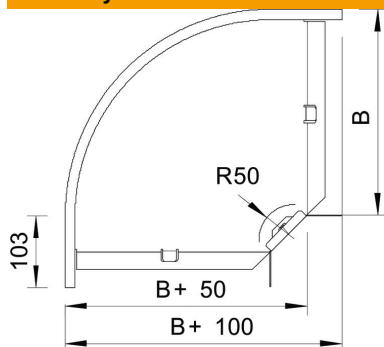

# Techniniu duomenu lapas

90° alkūnė 60 FS

Prekės numeris: 6043232

90° horizontali alkūnė visų tipų kabelių loveliams, kurių šonų aukštis yra 60 mm.  
Fasoninė dalis tiekama išmontuotos būklės.  
Komplektuojama su atitinkamu kiekiu tvirtinimo detalių.

## Pagrindiniai duomenys

Prekės numeris	6043232
1 pavadinimas	90° kampas
2 pavadinimas	horizontali + kamp. jungtis
Gamintojas	OBO
Dydis	60x300
Medžiaga	Plienas
Paviršius	cinkuotas juostiniu būdu
Paviršiaus standartas	DIN EN 10346
Mažiausias pardavimo vienetas	1
Kiekio vienetas	Vienetas
Svoris	167,4 kg
Svorio vienetas	kg/100 vnt.

## Matmenys

Plotis	300 mm
Plotis	12 in
Aukštis	60 mm
Aukštis	2 in
Matmuo B	300 mm
Matmuo R	50 mm

# Techniniu duomeniu lapas

90° alkūnė 60 FS

Prekės numeris: 6043232