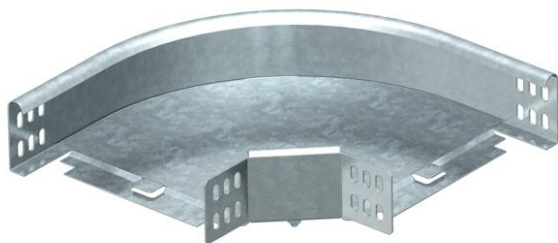

# Techniniu duomenu lapas

90° alkūnė 60 FS

Prekės numeris: 6043232

90° horizontali alkūnė visų tipų kabelių loveliams, kurių šonų aukštis yra 60 mm.  
Fasoninė dalis tiekama išmontuotos būklės.  
Komplektuojama su atitinkamu kiekiu tvirtinimo detalių.

**St** Plienas

**FS** cinkuotas

## Pagrindiniai duomenys

Prekės numeris	6043232
1 pavadinimas	90° kampas
2 pavadinimas	horizontali + kamp. jungtis
Gamintojas	OBO
Dydis	60x300
Medžiaga	Plienas
Paviršius	cinkuotas juostiniu būdu
Paviršiaus standartas	DIN EN 10346
Mažiausias pardavimo vienetas	1
Kiekio vienetas	Vienetas
Svoris	167,4 kg
Svorio vienetas	kg/100 vnt.

## Matmenys

Plotis	300 mm
Plotis	12 in
Aukštis	60 mm
Aukštis	2 in
Matmuo B	300 mm
Matmuo R	50 mm