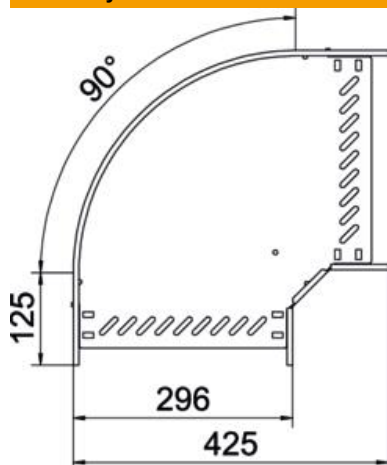

# Techniniu duomeniu lapas

90° alkūnė 60 FT

Prekės numeris: 6036596

90° posūkis horizontaliai atšakai sukurti, tinka Magic bei varžtiniu sujungimu kabelių loveliams, šonų aukštis 60 mm. Montavimas be varžtų su dvigubais spauštukais arba varžtinė jungtis su plokščiagalviais varžtais FRS ir kombinuotomis veržlėmis M6. Galima naudoti vidinėje ir išorinėje srityse. Tvirtinimo medžiagas reikia užsisakyti atskirai.

## Pagrindiniai duomenys

Prekės numeris	6036596
Tipas	RB 90 630 FT
1 pavadinimas	90° kampas
2 pavadinimas	kabelių loveliu, horizontalus
Gamintojas	OBO
Dydis	60x300
Medžiaga	Plienas
Paviršius	karštai cinkuotas
Paviršiaus standartas	DIN EN ISO 1461
Mažiausias pardavimo vienetas	1
Kiekio vienetas	Vienetas
Svoris	154,6 kg
Svorio vienetas	kg/100 vnt.

## Matmenys

Plotis	300 mm
Aukštis	60 mm
Skardos storis	0,8 mm
Matmuo B	300 mm
Matmuo R	50 mm

## Techniniai duomenys

Sulenkimas (kampas)	90°
Sujungimo elemento konstrukcija	integruotas sujungimo elementas
Konstruktinė forma	Lankas, standus
Opprettholdelse av funksjon	taip
Pagrindo plokštės medžiagos storis	0,8 mm
Su viršutine dalimi	ne
Montažinis pagrindo perforavimas	taip
NATO skylių išdėstymo schema	ne
Krypties pakeitimas	horizontalus
Nerūdijantis plienas, beicuotas	ne
Šonų perforavimas	taip
Maks. naudojimo temperatūros diapazonas	120 °C
Min. naudojimo temperatūros diapazonas	-20 °C
Sutvirtinta konstrukcija	ne
Kabelių sistemos sujungiklio rūšis	įsuktas/suspaustas
Rekomenduojamas varžtų skaičius	14 St.
Atramos storis	1,25 mm