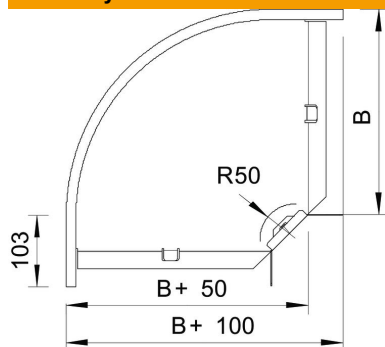

Techniniu duomenu lapas

90° alkūnė 60 FT

Prekės numeris: 7125305

90° horizontali alkūnė visų tipų kabelių loveliams, kurių šonų aukštis yra 60 mm.
Tvirtinimo detalė pristatoma nesumontuota.
Į komplektaciją įeina atitinkamas kiekis tvirtinimo detalių.
50 mm pločio elementai yra kampuoti ir skiriasi nuo pavaizduotų paveiksle.

St	Plienas
FT	karštai cinkuotas

Pagrindiniai duomenys

Prekės numeris	7125305
Tipas	RB 90 630 FT
1 pavadinimas	90° kampas
2 pavadinimas	horizontali + kamp. jungtis
Gamintojas	OBO
Dydis	60x300
Medžiaga	Plienas
Paviršius	karštai cinkuotas
Paviršiaus standartas	DIN EN ISO 1461
Mažiausias pardavimo vienetas	1
Kiekio vienetas	Vienetas
Svoris	181,2 kg
Svorio vienetas	kg/100 vnt.

Matmenys

Plotis	300 mm
Plotis	12 in
Aukštis	60 mm
Aukštis	2 in
Matmuo B	300 mm
Matmuo R	50 mm

Techniniu duomeniu lapas

90° alkūnė 60 FT

Prekės numeris: 7125305

Techniniai duomenys

Sulenkimas (kampas)	90°
Sujungimo elemento konstrukcija	pridedamas sujungimo elementas
Konstruktinė forma	Lankas, standus
Oppretholdelse av funksjon	taip
Montažinis pagrindo perforavimas	ne
NATO skylių išdėstymo schema	ne
Krypties pakeitimas	horizontalus
Nerūdijantis plienas, beicuotas	ne
Šonų perforavimas	ne
Sutvirtinta konstrukcija	ne
Kabelių sistemos sujungiklio rūšis	įsuktas