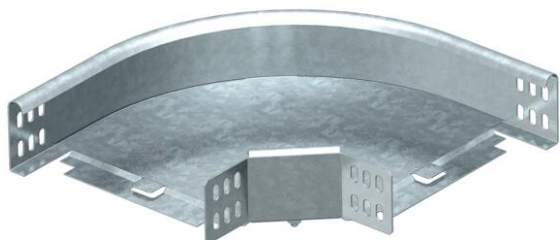

Techniniu duomenu lapas

90° alkūnė 60 FT

Prekės numeris: 7125305

90° horizontali alkūnė visų tipų kabelių loveliams, kurių šonų aukštis yra 60 mm.
Tvirtinimo detalė pristatoma nesumontuota.
Į komplektaciją įeina atitinkamas kiekis tvirtinimo detalių.
50 mm pločio elementai yra kampuoti ir skiriasi nuo pavaizduotų paveiksle.

St	Plienas
FT	karštai cinkuotas

Pagrindiniai duomenys

Prekės numeris	7125305
Tipas	RB 90 630 FT
1 pavadinimas	90° kampas
2 pavadinimas	horizontali + kamp. jungtis
Gamintojas	OBO
Dydis	60x300
Medžiaga	Plienas
Paviršius	karštai cinkuotas
Paviršiaus standartas	DIN EN ISO 1461
Mažiausias pardavimo vienetas	1
Kiekio vienetas	Vienetas
Svoris	181,2 kg
Svorio vienetas	kg/100 vnt.

Matmenys

Plotis	300 mm
Plotis	12 in
Aukštis	60 mm
Aukštis	2 in
Matmuo B	300 mm
Matmuo R	50 mm

Techniniu duomeniu lapas

90° alkūnė 60 FT

Prekės numeris: 7125305

Techniniai duomenys

Sulenkimas (kampas)	90°
Sujungimo elemento konstrukcija	pridedamas sujungimo elementas
Konstruktinė forma	Lankas, standus
Oppretholdelse av funksjon	taip
Montažinis pagrindo perforavimas	ne
NATO skylių išdėstymo schema	ne
Krypties pakeitimas	horizontalus
Nerūdijantis plienas, beicuotas	ne
Šonų perforavimas	ne
Sutvirtinta konstrukcija	ne
Kabelių sistemos sujungiklio rūšis	įsuktas