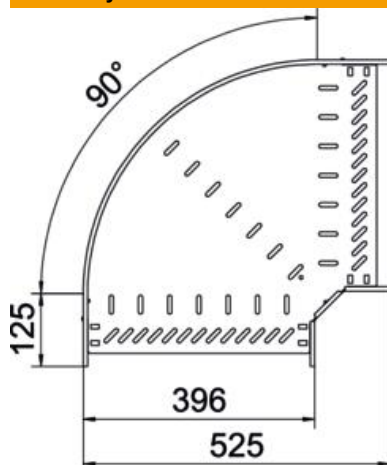

# Techniniu duomeniu lapas

90° alkūnė 60 A2

Prekės numeris: 6036628

90° posūkis horizontaliai atšakai sukurti, tinka Magic bei varžtiniu sujungimu kabelių loveliams, šonų aukštis 60 mm. Montavimas be varžtų su dvigubais spauštukais arba varžtinė jungtis su plokščiagalviais varžtais FRS ir kombinuotomis veržlėmis M6. Galima naudoti vidinėje ir išorinėje srityse. Tvirtinimo medžiagas reikia užsisakyti atskirai.

## Pagrindiniai duomenys

Prekės numeris	6036628
Tipas	RB 90 640 A2
1 pavadinimas	90° kampas
2 pavadinimas	kabelių loveliui, horizontalus
Gamintojas	OBO
Dydis	60x400
Medžiaga	Plienas, nerūdijantis, 1.4301
Paviršius	šviesus, apdirbtas
Paviršiaus standartas	
Mažiausias pardavimo vienetas	1
Kiekio vienetas	Vienetas
Svoris	239 kg
Svorio vienetas	kg/100 vnt.

## Matmenys

Plotis	400 mm
Aukštis	60 mm
Skardos storis	1 mm
Matmuo B	400 mm
Matmuo R	50 mm

## Techniniai duomenys

Sulenkimasis (kampas)	90°
Sujungimo elemento konstrukcija	integuotas sujungimo elementas
Konstruktinė forma	Lankas, standus
Opprettholdelse av funksjon	taip
Pagrindo plokštės medžiagos storis	1 mm
Su viršutine dalimi	ne
Montažinis pagrindo perforavimas	taip
NATO skylių išdėstymo schema	ne
Krypties pakeitimas	horizontalus
Nerūdijantis plienas, beicuotas	ne
Šonų perforavimas	taip
Maks. naudojimo temperatūros diapazonas	120 °C
Min. naudojimo temperatūros diapazonas	-20 °C
Sutvirtinta konstrukcija	ne
Kabėlių sistemos sujungiklio rūšis	įsuktas/suspaustas
Rekomenduojamas varžtų skaičius	14 St.
Atramos storis	1,25 mm