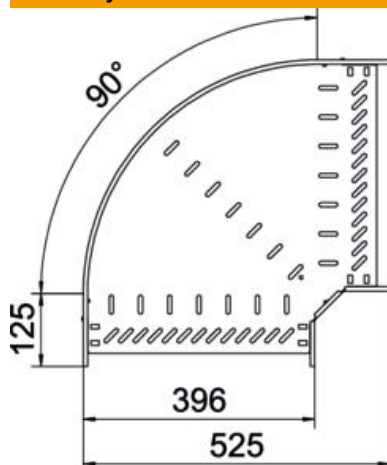

Techniniu duomeniu lapas

90° kampas 60 A4

Prekės numeris: 6036658

90° posūkis horizontaliai atšakai sukurti, tinka Magic bei varžtiniu sujungimu kabelių loveliams, šonų aukštis 60 mm. Montavimas be varžtų su dvigubais spauštukais arba varžtinė jungtis su plokščiagalviais varžtais FRS ir kombinuotomis veržlėmis M6. Galima naudoti vidinėje ir išorinėje srityse. Tvirtinimo medžiagas reikia užsisakyti atskirai.

A4 Plienas, nerūdijantis, 1.4571

2B šviesus, apdirbtas

Pagrindiniai duomenys

Prekės numeris	6036658
Tipas	RB 90 640 A4
1 pavadinimas	90° kampas
2 pavadinimas	kabelių loveliui, horizontalus
Gamintojas	OBO
Dydis	60x400
Medžiaga	Plienas, nerūdijantis, 1.4571
Paviršius	šviesus, apdirbtas
Paviršiaus standartas	
Mažiausias pardavimo vienetas	1
Kiekio vienetas	Vienetas
Svoris	239 kg
Svorio vienetas	kg/100 vnt.

Techniniu duomenu lapas

90° kampas 60 A4

Prekės numeris: 6036658

Matmenys

Plotis	400 mm
Aukštis	60 mm
Skardos storis	1 mm
Matmuo B	400 mm
Matmuo R	50 mm

Techniniai duomenys

Sulenkimas (kampas)	90°
Sujungimo elemento konstrukcija	integuotas sujungimo elementas
Konstruktinė forma	Lankas, standus
Opprettholdelse av funksjon	taip
Pagrindo plokštės medžiagos storis	1 mm
Su viršutine dalimi	ne
Montažinis pagrindo perforavimas	taip
NATO skylių išdėstymo schema	ne
Krypties pakeitimas	horizontalus
Nerūdijantis plienas, beicuotas	ne
Šonų perforavimas	taip
Maks. naudojimo temperatūros diapazonas	120 °C
Min. naudojimo temperatūros diapazonas	-20 °C
Sutvirtinta konstrukcija	ne
Kabelių sistemos sujungiklio rūšis	įsuktas
Rekomenduojamas varžtų skaičius	14 St.
Atramos storis	1,25 mm