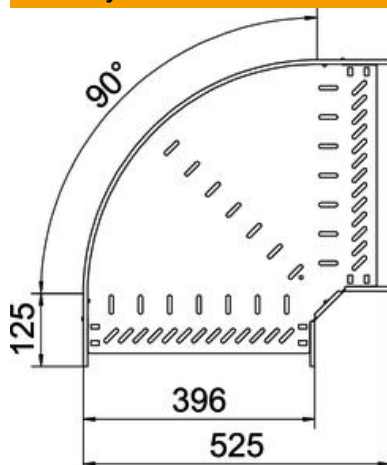

Techniniu duomeniu lapas

90° alkūnė 60 FS

Prekės numeris: 6036568

90° posūkis horizontaliai atšakai sukurti, tinka Magic bei varžtiniu sujungimu kabelių loveliams, šonų aukštis 60 mm. Montavimas be varžtų su dvigubais spauštukais arba varžtinė jungtis su plokščiagalviais varžtais FRS ir kombinuotomis veržlėmis M6. Naudojamas patalpose. Tvirtinimo medžiagas reikia užsisakyti atskirai.

St	Plienas
FS	cinkuotas

Pagrindiniai duomenys

Prekės numeris	6036568
Tipas	RB 90 640 FS
1 pavadinimas	90° kampas
2 pavadinimas	kabelių loveliu, horizontalus
Gamintojas	OBO
Dydis	60x400
Medžiaga	Plienas
Paviršius	cinkuotas juostiniu būdu
Paviršiaus standartas	DIN EN 10346
Mažiausias pardavimo vienetas	1
Kiekio vienetas	Vienetas
Svoris	241,2 kg
Svorio vienetas	kg/100 vnt.

Techniniu duomeniu lapas

90° alkūnė 60 FS

Prekės numeris: 6036568

Matmenys

Plotis	400 mm
Aukštis	60 mm
Skardos storis	1 mm
Matmuo B	400 mm
Matmuo R	50 mm

Techniniai duomenys

Sulenkimasis (kampas)	90°
Sujungimo elemento konstrukcija	integuotas sujungimo elementas
Konstruktinė forma	Lankas, standus
Opprettholdelse av funksjon	taip
Pagrindo plokštės medžiagos storis	1 mm
Su viršutine dalimi	ne
Montažinis pagrindo perforavimas	taip
NATO skylių išdėstymo schema	ne
Krypties pakeitimas	horizontalus
Nerūdijantis plienas, beicuotas	ne
Šonų perforavimas	taip
Maks. naudojimo temperatūros diapazonas	120 °C
Min. naudojimo temperatūros diapazonas	-20 °C
Sutvirtinta konstrukcija	ne
Kabėlių sistemos sujungiklio rūšis	įsuktas/suspaustas
Rekomenduojamas varžtų skaičius	14 St.
Atramos storis	1,25 mm