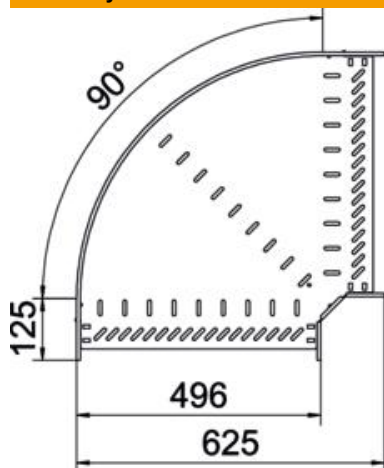

Techniniu duomeniu lapas

90° alkūnė 60 A2

Prekės numeris: 6036630

90° posūkis horizontaliai atšakai sukurti, tinka Magic bei varžtiniu sujungimu kabelių loveliams, šonų aukštis 60 mm. Montavimas be varžtų su dvigubais spauštukais arba varžtinė jungtis su plokščiagalviais varžtais FRS ir kombinuotomis veržlėmis M6. Galima naudoti vidinėje ir išorinėje srityse. Tvirtinimo medžiagas reikia užsisakyti atskirai.

A2 Plienas, nerūdijantis, 1.4301

2B šviesus, apdirbtas

Pagrindiniai duomenys

Prekės numeris	6036630
Tipas	RB 90 650 A2
1 pavadinimas	90° kampas
2 pavadinimas	kabelių loveliui, horizontalus
Gamintojas	OBO
Dydis	60x500
Medžiaga	Plienas, nerūdijantis, 1.4301
Paviršius	šviesus, apdirbtas
Paviršiaus standartas	
Mažiausias pardavimo vienetas	1
Kiekio vienetas	Vienetas
Svoris	322,6 kg
Svorio vienetas	kg/100 vnt.

Techniniu duomenu lapas

90° alkūnė 60 A2

Prekės numeris: 6036630

Matmenys

Plotis	500 mm
Aukštis	60 mm
Skardos storis	1 mm
Matmuo B	500 mm
Matmuo R	50 mm

Techniniai duomenys

Sulenkimas (kampas)	90°
Sujungimo elemento konstrukcija	integuotas sujungimo elementas
Konstruktinė forma	Lankas, standus
Opprettholdelse av funksjon	ne
Pagrindo plokštės medžiagos storis	1 mm
Su viršutine dalimi	ne
Montažinis pagrindo perforavimas	taip
NATO skylių išdėstymo schema	ne
Krypties pakeitimas	horizontalus
Nerūdijantis plienas, beicuotas	ne
Šonų perforavimas	taip
Maks. naudojimo temperatūros diapazonas	120 °C
Min. naudojimo temperatūros diapazonas	-20 °C
Sutvirtinta konstrukcija	ne
Kabelių sistemos sujungiklio rūšis	įsuktas/suspaustas
Rekomenduojamas varžtų skaičius	16 St.
Atramos storis	1,25 mm