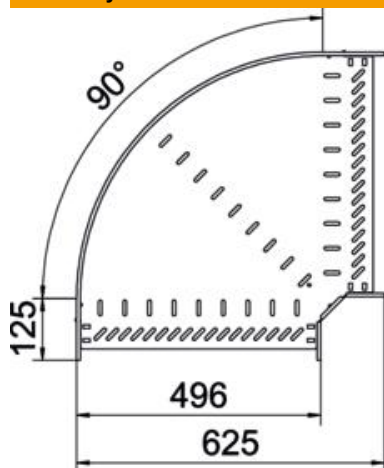

Techniniu duomeniu lapas

90° kampas 60 A4

Prekės numeris: 6036660

90° posūkis horizontaliai atšakai sukurti, tinka Magic bei varžtiniu sujungimu kabelių loveliams, šonų aukštis 60 mm. Montavimas be varžtų su dvigubais spauštukais arba varžtinė jungtis su plokščiagalviais varžtais FRS ir kombinuotomis veržlėmis M6. Galima naudoti vidinėje ir išorinėje srityse. Tvirtinimo medžiagas reikia užsisakyti atskirai.

A4 Plienas, nerūdijantis, 1.4571

2B šviesus, apdirbtas

Pagrindiniai duomenys

Prekės numeris	6036660
Tipas	RB 90 650 A4
1 pavadinimas	90° kampas
2 pavadinimas	kabelių loveliui, horizontalus
Gamintojas	OBO
Dydis	60x500
Medžiaga	Plienas, nerūdijantis, 1.4571
Paviršius	šviesus, apdirbtas
Paviršiaus standartas	
Mažiausias pardavimo vienetas	1
Kiekio vienetas	Vienetas
Svoris	322,6 kg
Svorio vienetas	kg/100 vnt.

Techniniu duomenu lapas

90° kampas 60 A4

Prekės numeris: 6036660

Matmenys

Plotis	500 mm
Aukštis	60 mm
Skardos storis	1 mm
Matmuo B	500 mm
Matmuo R	50 mm

Techniniai duomenys

Sulenkimas (kampas)	90°
Sujungimo elemento konstrukcija	integuotas sujungimo elementas
Konstruktinė forma	Lankas, standus
Opprettholdelse av funksjon	ne
Pagrindo plokštės medžiagos storis	1 mm
Su viršutine dalimi	ne
Montažinis pagrindo perforavimas	taip
NATO skylių išdėstymo schema	ne
Krypties pakeitimas	horizontalus
Nerūdijantis plienas, beicuotas	ne
Šonų perforavimas	taip
Maks. naudojimo temperatūros diapazonas	120 °C
Min. naudojimo temperatūros diapazonas	-20 °C
Sutvirtinta konstrukcija	ne
Kabelių sistemos sujungiklio rūšis	įsuktas
Rekomenduojamas varžtų skaičius	16 St.
Atramos storis	1,25 mm