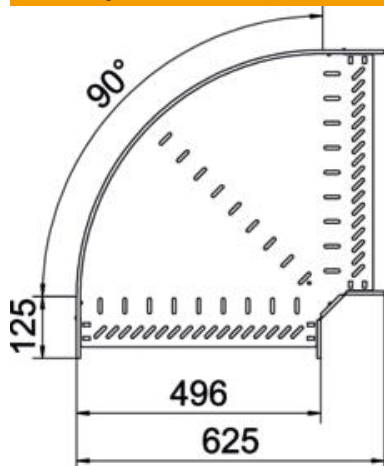

Techniniu duomeniu lapas

90° alkūnė 60 FS

Prekės numeris: 6036570

90° posūkis horizontaliai atšakai sukurti, tinka Magic bei varžtiniu sujungimu kabelių loveliams, šonų aukštis 60 mm. Montavimas be varžtų su dvigubais spauštukais arba varžtinė jungtis su plokščiagalviais varžtais FRS ir kombinuotomis veržlėmis M6. Naudojamas patalpose. Tvirtinimo medžiagas reikia užsisakyti atskirai.

St Plienas

FS cinkuotas

Pagrindiniai duomenys

Prekės numeris	6036570
Tipas	RB 90 650 FS
1 pavadinimas	90° kampas
2 pavadinimas	kabelių loveliui, horizontalus
Gamintojas	OBO
Dydis	60x500
Medžiaga	Plienas
Paviršius	cinkuotas juostiniu būdu
Paviršiaus standartas	DIN EN 10346
Mažiausias pardavimo vienetas	1
Kiekio vienetas	Vienetas
Svoris	325,5 kg
Svorio vienetas	kg/100 vnt.

Techniniu duomenu lapas

90° alkūnė 60 FS

Prekės numeris: 6036570

Matmenys

Plotis	500 mm
Aukštis	60 mm
Skardos storis	1 mm
Matmuo B	500 mm
Matmuo R	50 mm

Techniniai duomenys

Sulenkimas (kampas)	90°
Sujungimo elemento konstrukcija	integuotas sujungimo elementas
Konstruktinė forma	Lankas, standus
Opprettholdelse av funksjon	ne
Pagrindo plokštės medžiagos storis	1 mm
Su viršutine dalimi	ne
Montažinis pagrindo perforavimas	taip
NATO skylių išdėstymo schema	ne
Krypties pakeitimas	horizontalus
Nerūdijantis plienas, beicuotas	ne
Šonų perforavimas	taip
Maks. naudojimo temperatūros diapazonas	120 °C
Min. naudojimo temperatūros diapazonas	-20 °C
Sutvirtinta konstrukcija	ne
Kabelių sistemos sujungiklio rūšis	įsuktas/suspaustas
Rekomenduojamas varžtų skaičius	16 St.
Atramos storis	1,25 mm