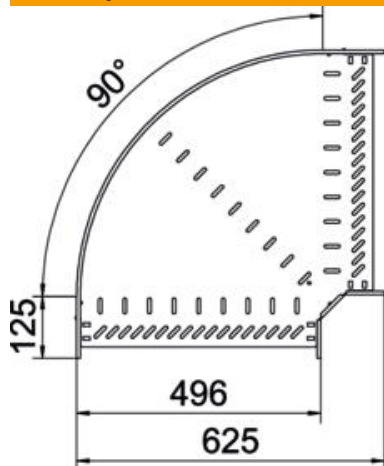

Techniniu duomeniu lapas

90° alkūnė 60 FT

Prekės numeris: 6036600

90° posūkis horizontaliai atšakai sukurti, tinka Magic bei varžtiniu sujungimu kabelių loveliams, šonų aukštis 60 mm. Montavimas be varžtų su dvigubais spauštukais arba varžtinė jungtis su plokščiagalviais varžtais FRS ir kombinuotomis veržlėmis M6. Galima naudoti vidinėje ir išorinėje srityse. Tvirtinimo medžiagas reikia užsisakyti atskirai.

St Plienas

FT karštai cinkuotas

Pagrindiniai duomenys

Prekės numeris	6036600
Tipas	RB 90 650 FT
1 pavadinimas	90° kampas
2 pavadinimas	kabelių loveliui, horizontalus
Gamintojas	OBO
Dydis	60x500
Medžiaga	Plienas
Paviršius	karštai cinkuotas
Paviršiaus standartas	DIN EN ISO 1461
Mažiausias pardavimo vienetas	1
Kiekio vienetas	Vienetas
Svoris	339,3 kg
Svorio vienetas	kg/100 vnt.

Techniniu duomeniu lapas

90° alkūnė 60 FT

Prekės numeris: 6036600

Matmenys

Plotis	500 mm
Aukštis	60 mm
Skardos storis	0,8 mm
Matmuo B	500 mm
Matmuo R	50 mm

Techniniai duomenys

Sulenkimas (kampas)	90°
Sujungimo elemento konstrukcija	integuotas sujungimo elementas
Konstruktinė forma	Lankas, standus
Opprettholdelse av funksjon	ne
Pagrindo plokštės medžiagos storis	1 mm
Su viršutine dalimi	ne
Montažinis pagrindo perforavimas	taip
NATO skylių išdėstymo schema	ne
Krypties pakeitimas	horizontalus
Nerūdijantis plienas, beicuotas	ne
Šonų perforavimas	taip
Maks. naudojimo temperatūros diapazonas	120 °C
Min. naudojimo temperatūros diapazonas	-20 °C
Sutvirtinta konstrukcija	ne
Kabelių sistemos sujungiklio rūšis	įsuktas/suspaustas
Rekomenduojamas varžtų skaičius	16 St.
Atramos storis	1,25 mm