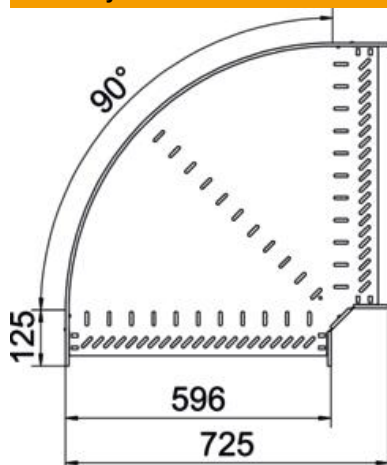

Techniniu duomeniu lapas

90° alkūnė 60 A2

Prekės numeris: 6036632

90° posūkis horizontaliai atšakai sukurti, tinka Magic bei varžtiniu sujungimu kabelių loveliams, šonų aukštis 60 mm. Montavimas be varžtų su dvigubais spauštukais arba varžtinė jungtis su plokščiagalviais varžtais FRS ir kombinuotomis veržlėmis M6. Galima naudoti vidinėje ir išorinėje srityse. Tvirtinimo medžiagas reikia užsisakyti atskirai.

A2 Plienas, nerūdijantis, 1.4301

2B šviesus, apdirbtas

Pagrindiniai duomenys

Prekės numeris	6036632
Tipas	RB 90 660 A2
1 pavadinimas	90° kampas
2 pavadinimas	kabelių loveliui, horizontalus
Gamintojas	OBO
Dydis	60x600
Medžiaga	Plienas, nerūdijantis, 1.4301
Paviršius	šviesus, apdirbtas
Paviršiaus standartas	
Mažiausias pardavimo vienetas	1
Kiekio vienetas	Vienetas
Svoris	418,7 kg
Svorio vienetas	kg/100 vnt.

Techniniu duomenu lapas

90° alkūnė 60 A2

Prekės numeris: 6036632

Matmenys

Plotis	600 mm
Aukštis	60 mm
Skardos storis	1 mm
Matmuo B	600 mm
Matmuo R	50 mm

Techniniai duomenys

Sulenkimas (kampas)	90°
Sujungimo elemento konstrukcija	integuotas sujungimo elementas
Konstruktinė forma	Lankas, standus
Opprettholdelse av funksjon	ne
Pagrindo plokštės medžiagos storis	1 mm
Su viršutine dalimi	ne
Montažinis pagrindo perforavimas	taip
NATO skylių išdėstymo schema	ne
Krypties pakeitimas	horizontalus
Nerūdijantis plienas, beicuotas	ne
Šonų perforavimas	taip
Maks. naudojimo temperatūros diapazonas	120 °C
Min. naudojimo temperatūros diapazonas	-20 °C
Sutvirtinta konstrukcija	ne
Kabelių sistemos sujungiklio rūšis	įsuktas/suspaustas
Rekomenduojamas varžtų skaičius	16 St.
Atramos storis	1,25 mm