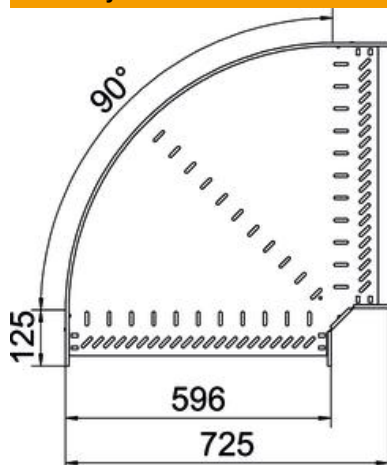

Techniniu duomeniu lapas

90° kampas 60 A4

Prekės numeris: 6036662

90° posūkis horizontaliai atšakai sukurti, tinka Magic bei varžtiniu sujungimu kabelių loveliams, šonų aukštis 60 mm. Montavimas be varžtų su dvigubais spauštukais arba varžtinė jungtis su plokščiagalviais varžtais FRS ir kombinuotomis veržlėmis M6. Galima naudoti vidinėje ir išorinėje srityse. Tvirtinimo medžiagas reikia užsisakyti atskirai.

A4 Plienas, nerūdijantis, 1.4571

2B šviesus, apdirbtas

Pagrindiniai duomenys

Prekės numeris	6036662
Tipas	RB 90 660 A4
1 pavadinimas	90° kampas
2 pavadinimas	kabelių loveliui, horizontalus
Gamintojas	OBO
Dydis	60x600
Medžiaga	Plienas, nerūdijantis, 1.4571
Paviršius	šviesus, apdirbtas
Paviršiaus standartas	
Mažiausias pardavimo vienetas	1
Kiekio vienetas	Vienetas
Svoris	418,7 kg
Svorio vienetas	kg/100 vnt.

Techniniu duomenu lapas

90° kampas 60 A4

Prekės numeris: 6036662

Matmenys

Plotis	600 mm
Aukštis	60 mm
Skardos storis	1 mm
Matmuo B	600 mm
Matmuo R	50 mm

Techniniai duomenys

Sulenkimasis (kampas)	90°
Sujungimo elemento konstrukcija	integuotas sujungimo elementas
Konstruktinė forma	Lankas, standus
Opprettholdelse av funksjon	ne
Pagrindo plokštės medžiagos storis	1 mm
Su viršutine dalimi	ne
Montažinis pagrindo perforavimas	taip
NATO skylių išdėstymo schema	ne
Krypties pakeitimas	horizontalus
Nerūdijantis plienas, beicuotas	ne
Šonų perforavimas	taip
Maks. naudojimo temperatūros diapazonas	120 °C
Min. naudojimo temperatūros diapazonas	-20 °C
Sutvirtinta konstrukcija	ne
Kabelių sistemos sujungiklio rūšis	įsuktas
Rekomenduojamas varžtų skaičius	16 St.
Atramos storis	1,25 mm