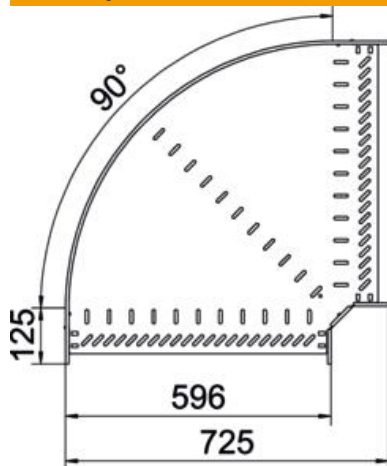

Techniniu duomeniu lapas

90° alkūnė 60 FS

Prekės numeris: 6036572

90° posūkis horizontaliai atšakai sukurti, tinka Magic bei varžtiniu sujungimu kabelių loveliams, šonų aukštis 60 mm. Montavimas be varžtų su dvigubais spauštukais arba varžtinė jungtis su plokščiagalviais varžtais FRS ir kombinuotomis veržlėmis M6. Naudojamas patalpose. Tvirtinimo medžiagas reikia užsisakyti atskirai.

St Plienas

FS cinkuotas

Pagrindiniai duomenys

Prekės numeris	6036572
Tipas	RB 90 660 FS
1 pavadinimas	90° kampas
2 pavadinimas	kabelių loveliui, horizontalus
Gamintojas	OBO
Dydis	60x600
Medžiaga	Plienas
Paviršius	cinkuotas juostiniu būdu
Paviršiaus standartas	DIN EN 10346
Mažiausias pardavimo vienetas	1
Kiekio vienetas	Vienetas
Svoris	422,6 kg
Svorio vienetas	kg/100 vnt.

Techniniu duomenu lapas

90° alkūnė 60 FS

Prekės numeris: 6036572

Matmenys

Plotis	600 mm
Aukštis	60 mm
Skardos storis	1 mm
Matmuo B	600 mm
Matmuo R	50 mm

Techniniai duomenys

Sulenkimas (kampas)	90°
Sujungimo elemento konstrukcija	integuotas sujungimo elementas
Konstruktinė forma	Lankas, standus
Opprettholdelse av funksjon	ne
Pagrindo plokštės medžiagos storis	1 mm
Su viršutine dalimi	ne
Montažinis pagrindo perforavimas	taip
NATO skylių išdėstymo schema	ne
Krypties pakeitimas	horizontalus
Nerūdijantis plienas, beicuotas	ne
Šonų perforavimas	taip
Maks. naudojimo temperatūros diapazonas	120 °C
Min. naudojimo temperatūros diapazonas	-20 °C
Sutvirtinta konstrukcija	ne
Kabelių sistemos sujungiklio rūšis	įsuktas/suspaustas
Rekomenduojamas varžtų skaičius	16 St.
Atramos storis	1,25 mm