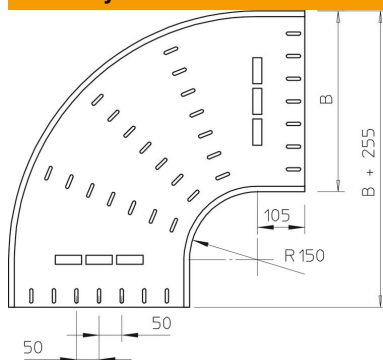

Techniniu duomenu lapas

90° alkūnė 60 FS

Prekės numeris: 7001312

90° horizontali alkūnė visų tipų kabelių loveliams, kurių šonų aukštis yra 60 mm. Fasoninė dalis, apvalios konstrukcijos. Vidinis fasoninės dalies spindulys yra 150 mm. Tvirtinimo detalės užsakomos atskirai.

St Plienas

FS cinkuotas

Pagrindiniai duomenys

Prekės numeris	7001312
Tipas	RB 90 660 FS
1 pavadinimas	90° kampas
2 pavadinimas	horizontali, užapval. tipas
Gamintojas	OBO
Dydis	60x600
Medžiaga	Plienas
Paviršius	cinkuotas juostiniu būdu
Paviršiaus standartas	DIN EN 10346
Mažiausias pardavimo vienetas	1
Kiekio vienetas	Vienetas
Svoris	680 kg
Svorio vienetas	kg/100 vnt.

Matmenys

Plotis	600 mm
Plotis	24 in
Aukštis	60 mm
Aukštis	2 in
Skardos storis	1,5 mm
Matmuo B	600 mm
Matmuo R	150 mm

Techniniu duomeniu lapas

90° alkūnė 60 FS

Prekės numeris: 7001312

Techniniai duomenys

Sulenkimas (kampas)	90°
Sujungimo elemento konstrukcija	be sujungimo elemento
Opprettholdelse av funksjon	ne
Montažinis pagrindo perforavimas	ne
NATO skylių išdėstymo schema	ne
Krypties pakeitimas	horizontalus
Nerūdijantis plienas, beicuotas	ne
Šonų perforavimas	ne
Sutvirtinta konstrukcija	ne
Kabelių sistemos sujungiklio rūšis	įsuktas