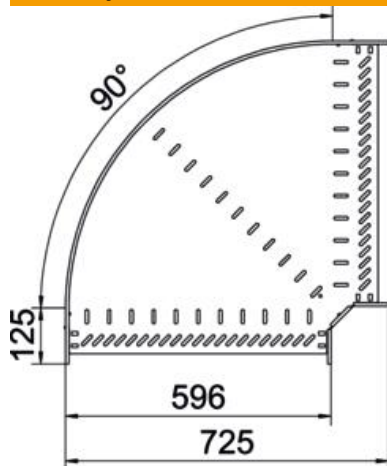

Techniniu duomeniu lapas

90° alkūnė 60 FT

Prekės numeris: 6036602

90° posūkis horizontaliai atšakai sukurti, tinka Magic bei varžtiniu sujungimu kabelių loveliams, šonų aukštis 60 mm. Montavimas be varžtų su dvigubais spauštukais arba varžtinė jungtis su plokščiagalviais varžtais FRS ir kombinuotomis veržlėmis M6. Galima naudoti vidinėje ir išorinėje srityse. Tvirtinimo medžiagas reikia užsisakyti atskirai.

St Plienas

FT karštai cinkuotas

Pagrindiniai duomenys

Prekės numeris	6036602
Tipas	RB 90 660 FT
1 pavadinimas	90° kampas
2 pavadinimas	kabelių loveliui, horizontalus
Gamintojas	OBO
Dydis	60x600
Medžiaga	Plienas
Paviršius	karštai cinkuotas
Paviršiaus standartas	DIN EN ISO 1461
Mažiausias pardavimo vienetas	1
Kiekio vienetas	Vienetas
Svoris	440,6 kg
Svorio vienetas	kg/100 vnt.

Techniniu duomenu lapas

90° alkūnė 60 FT

Prekės numeris: 6036602

Matmenys

Plotis	600 mm
Aukštis	60 mm
Skardos storis	0,8 mm
Matmuo B	600 mm
Matmuo R	50 mm

Techniniai duomenys

Sulenkimas (kampas)	90°
Sujungimo elemento konstrukcija	integuotas sujungimo elementas
Konstruktinė forma	Lankas, standus
Opprettholdelse av funksjon	ne
Pagrindo plokštės medžiagos storis	1 mm
Su viršutine dalimi	ne
Montažinis pagrindo perforavimas	taip
NATO skylių išdėstymo schema	ne
Krypties pakeitimas	horizontalus
Nerūdijantis plienas, beicuotas	ne
Šonų perforavimas	taip
Maks. naudojimo temperatūros diapazonas	120 °C
Min. naudojimo temperatūros diapazonas	-20 °C
Sutvirtinta konstrukcija	ne
Kabelių sistemos sujungiklio rūšis	įsuktas/suspaustas
Rekomenduojamas varžtų skaičius	16 St.
Atramos storis	1,25 mm