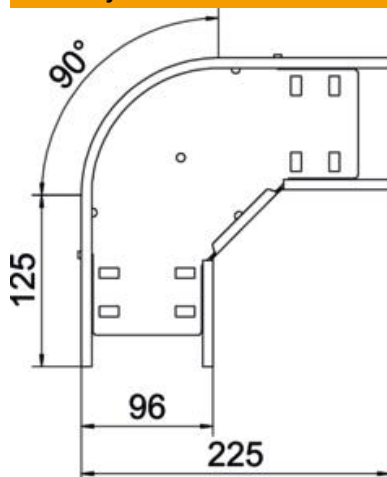

# Techniniu duomeniu lapas

90° alkūnė 85 FS

Prekės numeris: 6036700

90° posūkis horizontaliai atšakai sukurti, tinka Magic bei varžtiniu sujungimu kabelių loveliams, šonų aukštis 85 mm. Montavimas be varžtų su dvigubais spauštukais arba varžtinė jungtis su plokščiagalviais varžtais FRS ir kombinuotomis veržlėmis M6. Naudojamas patalpose. Tvirtinimo medžiagas reikia užsisakyti atskirai.

## Pagrindiniai duomenys

Prekės numeris	6036700
Tipas	RB 90 810 FS
1 pavadinimas	90° kampas
2 pavadinimas	kabelių loveliui, horizontalus
Gamintojas	OBO
Dydis	85x100
Medžiaga	Plienas
Paviršius	cinkuotas juostiniu būdu
Paviršiaus standartas	DIN EN 10346
Mažiausias pardavimo vienetas	1
Kiekio vienetas	Vienetas
Svoris	74,1 kg
Svorio vienetas	kg/100 vnt.

## Matmenys

Plotis	100 mm
Aukštis	85 mm
Skardos storis	0,8 mm
Matmuo B	100 mm
Matmuo R	50 mm

## Techniniai duomenys

Sulenkimas (kampas)	90°
Sujungimo elemento konstrukcija	integuotas sujungimo elementas
Konstruktinė forma	Lankas, standus
Oppretholdelse av funksjon	ne
Pagrindo plokštės medžiagos storis	0,8 mm
Su viršutine dalimi	ne
Montažinis pagrindo perforavimas	taip
NATO skylių išdėstymo schema	ne
Krypties pakeitimas	horizontalus
Nerūdijantis plienas, beicuotas	ne
Šonų perforavimas	taip
Maks. naudojimo temperatūros diapazonas	120 °C
Min. naudojimo temperatūros diapazonas	-20 °C
Sutvirtinta konstrukcija	ne
Kabelių sistemos sujungiklio rūšis	įsuktas/suspaustas
Rekomenduojamas varžtų skaičius	14 St.
Atramos storis	1,25 mm