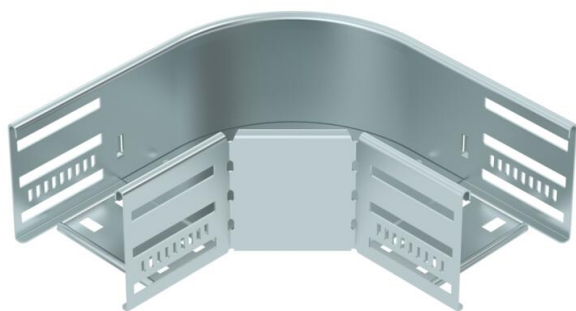

# Techniniu duomeniu lapas

90° alkūnė 85 FS

Prekės numeris: 6036700

90° posūkis horizontaliai atšakai sukurti, tinka Magic bei varžtiniu sujungimu kabelių loveliams, šonų aukštis 85 mm. Montavimas be varžtų su dvigubais spauštukais arba varžtinė jungtis su plokščiagalviais varžtais FRS ir kombinuotomis veržlėmis M6. Naudojamas patalpose. Tvirtinimo medžiagas reikia užsisakyti atskirai.

**St** Plienas

**FS** cinkuotas

## Pagrindiniai duomenys

Prekės numeris	6036700
Tipas	RB 90 810 FS
1 pavadinimas	90° kampas
2 pavadinimas	kabelių loveliui, horizontalus
Gamintojas	OBO
Dydis	85x100
Medžiaga	Plienas
Paviršius	cinkuotas juostiniu būdu
Paviršiaus standartas	DIN EN 10346
Mažiausias pardavimo vienetas	1
Kiekio vienetas	Vienetas
Svoris	74,1 kg
Svorio vienetas	kg/100 vnt.

## Techniniai duomenys

Sulenkimas (kampas)	90°
Sujungimo elemento konstrukcija	integuotas sujungimo elementas
Konstruktinė forma	Lankas, standus
Oppretholdelse av funksjon	ne
Pagrindo plokštės medžiagos storis	0,8 mm
Su viršutine dalimi	ne
Montažinis pagrindo perforavimas	taip
NATO skylių išdėstymo schema	ne
Krypties pakeitimas	horizontalus
Nerūdijantis plienas, beicuotas	ne
Šonų perforavimas	taip
Maks. naudojimo temperatūros diapazonas	120 °C
Min. naudojimo temperatūros diapazonas	-20 °C
Sutvirtinta konstrukcija	ne
Kabelių sistemos sujungiklio rūšis	įsuktas/suspaustas
Rekomenduojamas varžtų skaičius	14 St.
Atramos storis	1,25 mm