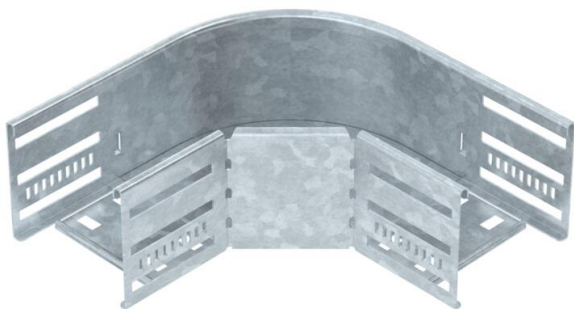

Techniniu duomeniu lapas

90° alkūnė 85 FT

Prekės numeris: 6036712

90° posūkis horizontaliai atšakai sukurti, tinka Magic bei varžtiniu sujungimu kabelių loveliams, šonų aukštis 85 mm. Montavimas be varžtų su dvigubais spauštukais arba varžtinė jungtis su plokščiagalviais varžtais FRS ir kombinuotomis veržlėmis M6. Galima naudoti vidinėje ir išorinėje srityse. Tvirtinimo medžiagas reikia užsisakyti atskirai.

St Plienas

FT karštai cinkuotas

Pagrindiniai duomenys

Prekės numeris	6036712
Tipas	RB 90 810 FT
1 pavadinimas	90° kampas
2 pavadinimas	kabelių loveliui, horizontalus
Gamintojas	OBO
Dydis	85x100
Medžiaga	Plienas
Paviršius	karštai cinkuotas
Paviršiaus standartas	DIN EN ISO 1461
Mažiausias pardavimo vienetas	1
Kiekio vienetas	Vienetas
Svoris	77,2 kg
Svorio vienetas	kg/100 vnt.

Techniniu duomeniu lapas

90° alkūnė 85 FT

Prekės numeris: 6036712

Matmenys

Plotis	100 mm
Aukštis	85 mm
Skardos storis	0,8 mm
Matmuo B	100 mm
Matmuo R	50 mm

Techniniai duomenys

Sulenkimas (kampas)	90°
Sujungimo elemento konstrukcija	integuotas sujungimo elementas
Konstruktinė forma	Lankas, standus
Oppretholdelse av funksjon	ne
Pagrindo plokštės medžiagos storis	0,8 mm
Su viršutine dalimi	ne
Montažinis pagrindo perforavimas	taip
NATO skylių išdėstymo schema	ne
Krypties pakeitimas	horizontalus
Nerūdijantis plienas, beicuotas	ne
Šonų perforavimas	taip
Maks. naudojimo temperatūros diapazonas	120 °C
Min. naudojimo temperatūros diapazonas	-20 °C
Sutvirtinta konstrukcija	ne
Kabelių sistemos sujungiklio rūšis	įsuktas/suspaustas
Rekomenduojamas varžtų skaičius	14 St.
Atramos storis	1,25 mm