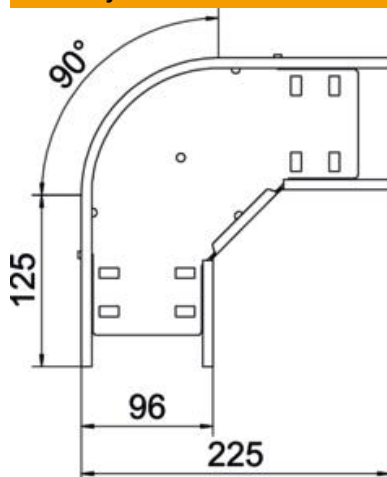

Techniniu duomeniu lapas

90° alkūnė 85 FT

Prekės numeris: 6036712

90° posūkis horizontaliai atšakai sukurti, tinka Magic bei varžtiniu sujungimu kabelių loveliams, šonų aukštis 85 mm. Montavimas be varžtų su dvigubais spauštukais arba varžtinė jungtis su plokščiagalviais varžtais FRS ir kombinuotomis veržlėmis M6. Galima naudoti vidinėje ir išorinėje srityse. Tvirtinimo medžiagas reikia užsisakyti atskirai.

St Plienas

FT karštai cinkuotas

Pagrindiniai duomenys

Prekės numeris	6036712
Tipas	RB 90 810 FT
1 pavadinimas	90° kampas
2 pavadinimas	kabelių loveliui, horizontalus
Gamintojas	OBO
Dydis	85x100
Medžiaga	Plienas
Paviršius	karštai cinkuotas
Paviršiaus standartas	DIN EN ISO 1461
Mažiausias pardavimo vienetas	1
Kiekio vienetas	Vienetas
Svoris	77,2 kg
Svorio vienetas	kg/100 vnt.

Techniniu duomeniu lapas

90° alkūnė 85 FT

Prekės numeris: 6036712

Matmenys

Plotis	100 mm
Aukštis	85 mm
Skardos storis	0,8 mm
Matmuo B	100 mm
Matmuo R	50 mm

Techniniai duomenys

Sulenkimas (kampas)	90°
Sujungimo elemento konstrukcija	integuotas sujungimo elementas
Konstruktinė forma	Lankas, standus
Oppretholdelse av funksjon	ne
Pagrindo plokštės medžiagos storis	0,8 mm
Su viršutine dalimi	ne
Montažinis pagrindo perforavimas	taip
NATO skylių išdėstymo schema	ne
Krypties pakeitimas	horizontalus
Nerūdijantis plienas, beicuotas	ne
Šonų perforavimas	taip
Maks. naudojimo temperatūros diapazonas	120 °C
Min. naudojimo temperatūros diapazonas	-20 °C
Sutvirtinta konstrukcija	ne
Kabelių sistemos sujungiklio rūšis	įsuktas/suspaustas
Rekomenduojamas varžtų skaičius	14 St.
Atramos storis	1,25 mm