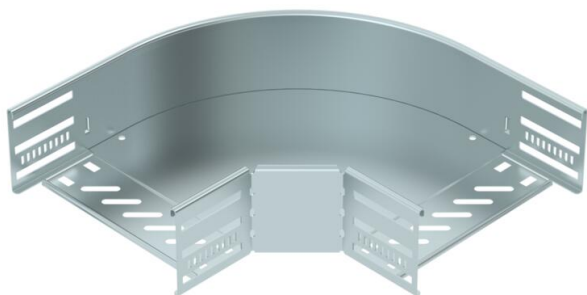

Techniniu duomeniu lapas

90° alkūnė 85 FS

Prekės numeris: 6036702

90° posūkis horizontaliai atšakai sukurti, tinka Magic bei varžtiniu sujungimu kabelių loveliams, šonų aukštis 85 mm. Montavimas be varžtų su dvigubais spauštukais arba varžtinė jungtis su plokščiagalviais varžtais FRS ir kombinuotomis veržlėmis M6. Naudojamas patalpose. Tvirtinimo medžiagas reikia užsisakyti atskirai.

St Plienas

FS cinkuotas

Pagrindiniai duomenys

Prekės numeris	6036702
Tipas	RB 90 820 FS
1 pavadinimas	90° kampas
2 pavadinimas	kabelių loveliui, horizontalus
Gamintojas	OBO
Dydis	85x200
Medžiaga	Plienas
Paviršius	cinkuotas juostiniu būdu
Paviršiaus standartas	DIN EN 10346
Mažiausias pardavimo vienetas	1
Kiekio vienetas	Vienetas
Svoris	116,8 kg
Svorio vienetas	kg/100 vnt.

Techniniu duomeniu lapas

90° alkūnė 85 FS

Prekės numeris: 6036702

Matmenys

Plotis	200 mm
Aukštis	85 mm
Skardos storis	0,8 mm
Matmuo B	200 mm
Matmuo R	50 mm

Techniniai duomenys

Sulenkimas (kampas)	90°
Sujungimo elemento konstrukcija	integuotas sujungimo elementas
Konstruktinė forma	Lankas, standus
Opprettholdelse av funksjon	ne
Pagrindo plokštės medžiagos storis	0,8 mm
Su viršutine dalimi	ne
Montažinis pagrindo perforavimas	taip
NATO skylių išdėstymo schema	ne
Krypties pakeitimas	horizontalus
Nerūdijantis plienas, beicuotas	ne
Šonų perforavimas	taip
Maks. naudojimo temperatūros diapazonas	120 °C
Min. naudojimo temperatūros diapazonas	-20 °C
Sutvirtinta konstrukcija	ne
Kabelių sistemos sujungiklio rūšis	įsuktas/suspaustas
Rekomenduojamas varžtų skaičius	16 St.
Atramos storis	1,25 mm