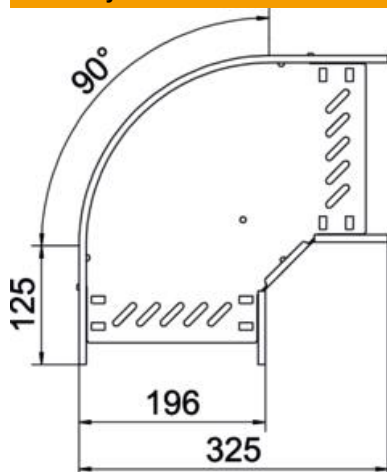

Techniniu duomeniu lapas

90° alkūnė 85 FS

Prekės numeris: 6036702

90° posūkis horizontaliai atšakai sukurti, tinka Magic bei varžtiniu sujungimu kabelių loveliams, šonų aukštis 85 mm. Montavimas be varžtų su dvigubais spauštukais arba varžtinė jungtis su plokščiagalviais varžtais FRS ir kombinuotomis veržlėmis M6. Naudojamas patalpose. Tvirtinimo medžiagas reikia užsisakyti atskirai.

St Plienas

FS cinkuotas

Pagrindiniai duomenys

Prekės numeris	6036702
Tipas	RB 90 820 FS
1 pavadinimas	90° kampas
2 pavadinimas	kabelių loveliui, horizontalus
Gamintojas	OBO
Dydis	85x200
Medžiaga	Plienas
Paviršius	cinkuotas juostiniu būdu
Paviršiaus standartas	DIN EN 10346
Mažiausias pardavimo vienetas	1
Kiekio vienetas	Vienetas
Svoris	116,8 kg
Svorio vienetas	kg/100 vnt.

Techniniu duomeniu lapas

90° alkūnė 85 FS

Prekės numeris: 6036702

Matmenys

Plotis	200 mm
Aukštis	85 mm
Skardos storis	0,8 mm
Matmuo B	200 mm
Matmuo R	50 mm

Techniniai duomenys

Sulenkimas (kampas)	90°
Sujungimo elemento konstrukcija	integuotas sujungimo elementas
Konstruktinė forma	Lankas, standus
Opprettholdelse av funksjon	ne
Pagrindo plokštės medžiagos storis	0,8 mm
Su viršutine dalimi	ne
Montažinis pagrindo perforavimas	taip
NATO skylių išdėstymo schema	ne
Krypties pakeitimas	horizontalus
Nerūdijantis plienas, beicuotas	ne
Šonų perforavimas	taip
Maks. naudojimo temperatūros diapazonas	120 °C
Min. naudojimo temperatūros diapazonas	-20 °C
Sutvirtinta konstrukcija	ne
Kabelių sistemos sujungiklio rūšis	įsuktas/suspaustas
Rekomenduojamas varžtų skaičius	16 St.
Atramos storis	1,25 mm