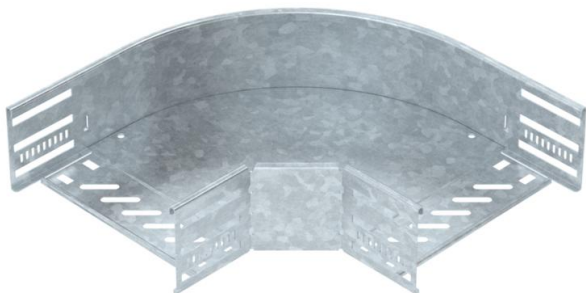

Techniniu duomeniu lapas

90° alkūnė 85 FT

Prekės numeris: 6036714

90° posūkis horizontaliai atšakai sukurti, tinka Magic bei varžtiniu sujungimu kabelių loveliams, šonų aukštis 85 mm. Montavimas be varžtų su dvigubais spauštukais arba varžtinė jungtis su plokščiagalviais varžtais FRS ir kombinuotomis veržlėmis M6. Galima naudoti vidinėje ir išorinėje srityse. Tvirtinimo medžiagas reikia užsisakyti atskirai.

St Plienas

FT karštai cinkuotas

Pagrindiniai duomenys

Prekės numeris	6036714
Tipas	RB 90 820 FT
1 pavadinimas	90° kampas
2 pavadinimas	kabelių loveliui, horizontalus
Gamintojas	OBO
Dydis	85x200
Medžiaga	Plienas
Paviršius	karštai cinkuotas
Paviršiaus standartas	DIN EN ISO 1461
Mažiausias pardavimo vienetas	1
Kiekio vienetas	Vienetas
Svoris	122 kg
Svorio vienetas	kg/100 vnt.

Techniniu duomeniu lapas

90° alkūnė 85 FT

Prekės numeris: 6036714

Matmenys

Plotis	200 mm
Aukštis	85 mm
Skardos storis	0,8 mm
Matmuo B	200 mm
Matmuo R	50 mm

Techniniai duomenys

Sulenkimas (kampas)	90°
Sujungimo elemento konstrukcija	integuotas sujungimo elementas
Konstruktinė forma	Lankas, standus
Opprettholdelse av funksjon	ne
Pagrindo plokštės medžiagos storis	0,8 mm
Su viršutine dalimi	ne
Montažinis pagrindo perforavimas	taip
NATO skylių išdėstymo schema	ne
Krypties pakeitimas	horizontalus
Nerūdijantis plienas, beicuotas	ne
Šonų perforavimas	taip
Maks. naudojimo temperatūros diapazonas	120 °C
Min. naudojimo temperatūros diapazonas	-20 °C
Sutvirtinta konstrukcija	ne
Kabelių sistemos sujungiklio rūšis	įsuktas/suspaustas
Rekomenduojamas varžtų skaičius	16 St.
Atramos storis	1,25 mm