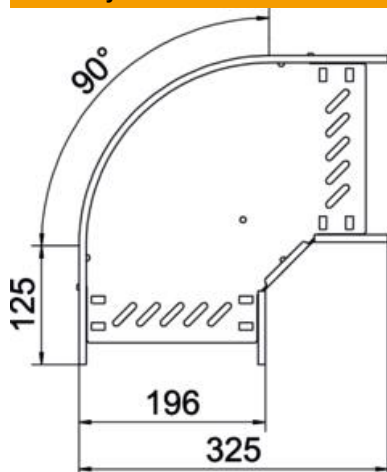

Techniniu duomeniu lapas

90° alkūnė 85 FT

Prekės numeris: 6036714

90° posūkis horizontaliai atšakai sukurti, tinka Magic bei varžtiniu sujungimu kabelių loveliams, šonų aukštis 85 mm. Montavimas be varžtų su dvigubais spauštukais arba varžtinė jungtis su plokščiagalviais varžtais FRS ir kombinuotomis veržlėmis M6. Galima naudoti vidinėje ir išorinėje srityse. Tvirtinimo medžiagas reikia užsisakyti atskirai.

St Plienas

FT karštai cinkuotas

Pagrindiniai duomenys

Prekės numeris	6036714
Tipas	RB 90 820 FT
1 pavadinimas	90° kampas
2 pavadinimas	kabelių loveliui, horizontalus
Gamintojas	OBO
Dydis	85x200
Medžiaga	Plienas
Paviršius	karštai cinkuotas
Paviršiaus standartas	DIN EN ISO 1461
Mažiausias pardavimo vienetas	1
Kiekio vienetas	Vienetas
Svoris	122 kg
Svorio vienetas	kg/100 vnt.

Techniniu duomeniu lapas

90° alkūnė 85 FT

Prekės numeris: 6036714

Matmenys

Plotis	200 mm
Aukštis	85 mm
Skardos storis	0,8 mm
Matmuo B	200 mm
Matmuo R	50 mm

Techniniai duomenys

Sulenkimas (kampas)	90°
Sujungimo elemento konstrukcija	integuotas sujungimo elementas
Konstruktinė forma	Lankas, standus
Opprettholdelse av funksjon	ne
Pagrindo plokštės medžiagos storis	0,8 mm
Su viršutine dalimi	ne
Montažinis pagrindo perforavimas	taip
NATO skylių išdėstymo schema	ne
Krypties pakeitimas	horizontalus
Nerūdijantis plienas, beicuotas	ne
Šonų perforavimas	taip
Maks. naudojimo temperatūros diapazonas	120 °C
Min. naudojimo temperatūros diapazonas	-20 °C
Sutvirtinta konstrukcija	ne
Kabelių sistemos sujungiklio rūšis	įsuktas/suspaustas
Rekomenduojamas varžtų skaičius	16 St.
Atramos storis	1,25 mm