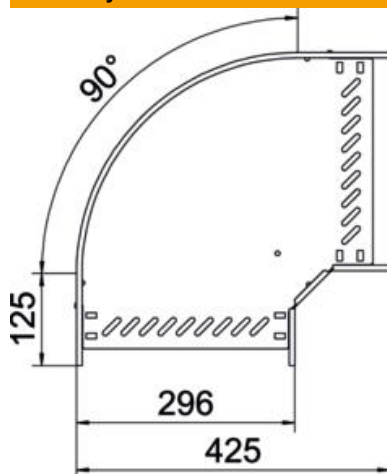

# Techniniu duomeniu lapas

90° alkūnė 85 FS

Prekės numeris: 6036704

90° posūkis horizontaliai atšakai sukurti, tinka Magic bei varžtiniu sujungimu kabelių loveliams, šonų aukštis 85 mm. Montavimas be varžtų su dvigubais spauštukais arba varžtinė jungtis su plokščiagalviais varžtais FRS ir kombinuotomis veržlėmis M6. Naudojamas patalpose. Tvirtinimo medžiagas reikia užsisakyti atskirai.

## Pagrindiniai duomenys

Prekės numeris	6036704
Tipas	RB 90 830 FS
1 pavadinimas	90° kampas
2 pavadinimas	kabelių loveliui, horizontalus
Gamintojas	OBO
Dydis	85x300
Medžiaga	Plienas
Paviršius	cinkuotas juostiniu būdu
Paviršiaus standartas	DIN EN 10346
Mažiausias pardavimo vienetas	1
Kiekio vienetas	Vienetas
Svoris	169,4 kg
Svorio vienetas	kg/100 vnt.

## Matmenys

Plotis	300 mm
Aukštis	85 mm
Skardos storis	0,8 mm
Matmuo B	300 mm
Matmuo R	50 mm

## Techniniai duomenys

Sulenkimas (kampas)	90°
Sujungimo elemento konstrukcija	integuotas sujungimo elementas
Konstruktinė forma	Lankas, standus
Opprettholdelse av funksjon	ne
Pagrindo plokštės medžiagos storis	0,8 mm
Su viršutine dalimi	ne
Montažinis pagrindo perforavimas	taip
NATO skylių išdėstymo schema	ne
Krypties pakeitimas	horizontalus
Nerūdijantis plienas, beicuotas	ne
Šonų perforavimas	taip
Maks. naudojimo temperatūros diapazonas	120 °C
Min. naudojimo temperatūros diapazonas	-20 °C
Sutvirtinta konstrukcija	ne
Kabelių sistemos sujungiklio rūšis	įsuktas/suspaustas
Rekomenduojamas varžtų skaičius	18 St.
Atramos storis	1,25 mm