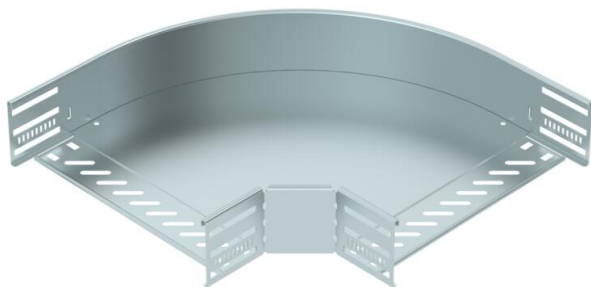

# Techniniu duomeniu lapas

90° alkūnė 85 FS

Prekės numeris: 6036704

90° posūkis horizontaliai atšakai sukurti, tinka Magic bei varžtiniu sujungimu kabelių loveliams, šonų aukštis 85 mm. Montavimas be varžtų su dvigubais spauštukais arba varžtinė jungtis su plokščiagalviais varžtais FRS ir kombinuotomis veržlėmis M6. Naudojamas patalpose. Tvirtinimo medžiagas reikia užsisakyti atskirai.

## Pagrindiniai duomenys

Prekės numeris	6036704
Tipas	RB 90 830 FS
1 pavadinimas	90° kampas
2 pavadinimas	kabelių loveliui, horizontalus
Gamintojas	OBO
Dydis	85x300
Medžiaga	Plienas
Paviršius	cinkuotas juostiniu būdu
Paviršiaus standartas	DIN EN 10346
Mažiausias pardavimo vienetas	1
Kiekio vienetas	Vienetas
Svoris	169,4 kg
Svorio vienetas	kg/100 vnt.

## Matmenys

Plotis	300 mm
Aukštis	85 mm
Skardos storis	0,8 mm
Matmuo B	300 mm
Matmuo R	50 mm

## Techniniai duomenys

Sulenkimas (kampas)	90°
Sujungimo elemento konstrukcija	integuotas sujungimo elementas
Konstruktinė forma	Lankas, standus
Opprettholdelse av funksjon	ne
Pagrindo plokštės medžiagos storis	0,8 mm
Su viršutine dalimi	ne
Montažinis pagrindo perforavimas	taip
NATO skylių išdėstymo schema	ne
Krypties pakeitimas	horizontalus
Nerūdijantis plienas, beicuotas	ne
Šonų perforavimas	taip
Maks. naudojimo temperatūros diapazonas	120 °C
Min. naudojimo temperatūros diapazonas	-20 °C
Sutvirtinta konstrukcija	ne
Kabelių sistemos sujungiklio rūšis	įsuktas/suspaustas
Rekomenduojamas varžtų skaičius	18 St.
Atramos storis	1,25 mm