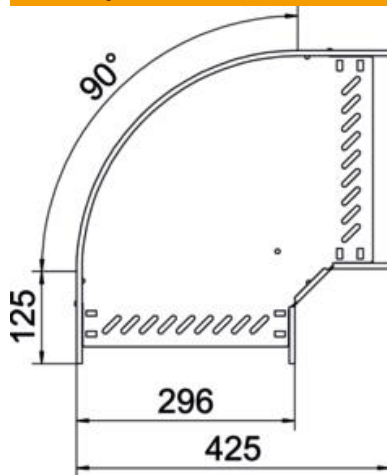

Techniniu duomeniu lapas

90° alkūnė 85 FT

Prekės numeris: 6036716

90° posūkis horizontaliai atšakai sukurti, tinka Magic bei varžtiniu sujungimu kabelių loveliams, šonų aukštis 85 mm. Montavimas be varžtų su dvigubais spauštukais arba varžtinė jungtis su plokščiagalviais varžtais FRS ir kombinuotomis veržlėmis M6. Galima naudoti vidinėje ir išorinėje srityse. Tvirtinimo medžiagas reikia užsisakyti atskirai.

St Plienas

FT karštai cinkuotas

Pagrindiniai duomenys

Prekės numeris	6036716
Tipas	RB 90 830 FT
1 pavadinimas	90° kampas
2 pavadinimas	kabelių loveliui, horizontalus
Gamintojas	OBO
Dydis	85x300
Medžiaga	Plienas
Paviršius	karštai cinkuotas
Paviršiaus standartas	DIN EN ISO 1461
Mažiausias pardavimo vienetas	1
Kiekio vienetas	Vienetas
Svoris	177,3 kg
Svorio vienetas	kg/100 vnt.

Techniniu duomeniu lapas

90° alkūnė 85 FT

Prekės numeris: 6036716

Matmenys

Plotis	300 mm
Aukštis	85 mm
Skardos storis	0,8 mm
Matmuo B	300 mm
Matmuo R	50 mm

Techniniai duomenys

Sulenkimas (kampas)	90°
Sujungimo elemento konstrukcija	integuotas sujungimo elementas
Konstruktinė forma	Lankas, standus
Opprettholdelse av funksjon	ne
Pagrindo plokštės medžiagos storis	0,8 mm
Su viršutine dalimi	ne
Montažinis pagrindo perforavimas	taip
NATO skylių išdėstymo schema	ne
Krypties pakeitimas	horizontalus
Nerūdijantis plienas, beicuotas	ne
Šonų perforavimas	taip
Maks. naudojimo temperatūros diapazonas	120 °C
Min. naudojimo temperatūros diapazonas	-20 °C
Sutvirtinta konstrukcija	ne
Kabelių sistemos sujungiklio rūšis	įsuktas/suspaustas
Rekomenduojamas varžtų skaičius	18 St.
Atramos storis	1,25 mm