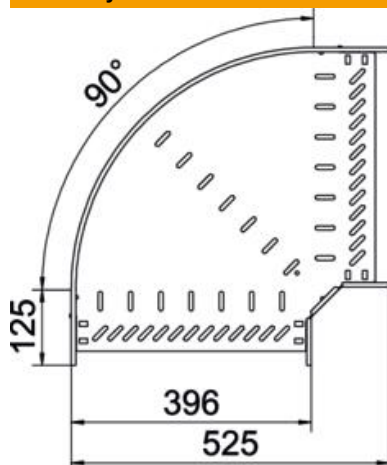

# Techniniu duomeniu lapas

90° alkūnė 85 FS

Prekės numeris: 6036706

90° posūkis horizontaliai atšakai sukurti, tinka Magic bei varžtiniu sujungimu kabelių loveliams, šonų aukštis 85 mm. Montavimas be varžtų su dvigubais spauštukais arba varžtinė jungtis su plokščiagalviais varžtais FRS ir kombinuotomis veržlėmis M6. Naudojamas patalpose. Tvirtinimo medžiagas reikia užsisakyti atskirai.

## Pagrindiniai duomenys

Prekės numeris	6036706
Tipas	RB 90 840 FS
1 pavadinimas	90° kampas
2 pavadinimas	kabelių loveliui, horizontalus
Gamintojas	OBO
Dydis	85x400
Medžiaga	Plienas
Paviršius	cinkuotas juostiniu būdu
Paviršiaus standartas	DIN EN 10346
Mažiausias pardavimo vienetas	1
Kiekio vienetas	Vienetas
Svoris	267 kg
Svorio vienetas	kg/100 vnt.

## Matmenys

Plotis	400 mm
Aukštis	85 mm
Skardos storis	1 mm
Matmuo B	400 mm
Matmuo R	50 mm

## Techniniai duomenys

Sulenkimasis (kampas)	90°
Sujungimo elemento konstrukcija	integuotas sujungimo elementas
Konstruktinė forma	Lankas, standus
Opprettholdelse av funksjon	ne
Pagrindo plokštės medžiagos storis	1 mm
Su viršutine dalimi	ne
Montažinis pagrindo perforavimas	taip
NATO skylių išdėstymo schema	ne
Krypties pakeitimas	horizontalus
Nerūdijantis plienas, beicuotas	ne
Šonų perforavimas	taip
Maks. naudojimo temperatūros diapazonas	120 °C
Min. naudojimo temperatūros diapazonas	-20 °C
Sutvirtinta konstrukcija	ne
Kabėlių sistemos sujungiklio rūšis	įsuktas/suspaustas
Rekomenduojamas varžtų skaičius	18 St.
Atramos storis	1,25 mm