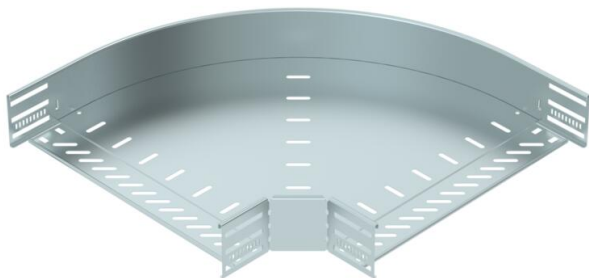

# Techniniu duomeniu lapas

90° alkūnė 85 FS

Prekės numeris: 6036706

90° posūkis horizontaliai atšakai sukurti, tinka Magic bei varžtiniu sujungimu kabelių loveliams, šonų aukštis 85 mm. Montavimas be varžtų su dvigubais spauštukais arba varžtinė jungtis su plokščiagalviais varžtais FRS ir kombinuotomis veržlėmis M6. Naudojamas patalpose. Tvirtinimo medžiagas reikia užsisakyti atskirai.

## Pagrindiniai duomenys

Prekės numeris	6036706
Tipas	RB 90 840 FS
1 pavadinimas	90° kampas
2 pavadinimas	kabelių loveliui, horizontalus
Gamintojas	OBO
Dydis	85x400
Medžiaga	Plienas
Paviršius	cinkuotas juostiniu būdu
Paviršiaus standartas	DIN EN 10346
Mažiausias pardavimo vienetas	1
Kiekio vienetas	Vienetas
Svoris	267 kg
Svorio vienetas	kg/100 vnt.

## Matmenys

Plotis	400 mm
Aukštis	85 mm
Skardos storis	1 mm
Matmuo B	400 mm
Matmuo R	50 mm

## Techniniai duomenys

Sulenkimasis (kampas)	90°
Sujungimo elemento konstrukcija	integuotas sujungimo elementas
Konstruktinė forma	Lankas, standus
Opprettholdelse av funksjon	ne
Pagrindo plokštės medžiagos storis	1 mm
Su viršutine dalimi	ne
Montažinis pagrindo perforavimas	taip
NATO skylių išdėstymo schema	ne
Krypties pakeitimas	horizontalus
Nerūdijantis plienas, beicuotas	ne
Šonų perforavimas	taip
Maks. naudojimo temperatūros diapazonas	120 °C
Min. naudojimo temperatūros diapazonas	-20 °C
Sutvirtinta konstrukcija	ne
Kabėlių sistemos sujungiklio rūšis	įsuktas/suspaustas
Rekomenduojamas varžtų skaičius	18 St.
Atramos storis	1,25 mm