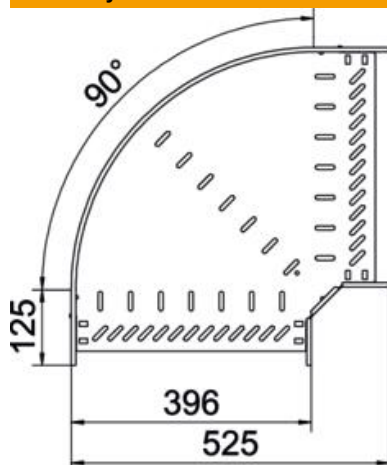

Techniniu duomeniu lapas

90° alkūnė 85 FT

Prekės numeris: 6036718

90° posūkis horizontaliai atšakai sukurti, tinka Magic bei varžtiniu sujungimu kabelių loveliams, šonų aukštis 85 mm. Montavimas be varžtų su dvigubais spauštukais arba varžtinė jungtis su plokščiagalviais varžtais FRS ir kombinuotomis veržlėmis M6. Galima naudoti vidinėje ir išorinėje srityse. Tvirtinimo medžiagas reikia užsisakyti atskirai.

St Plienas

FT karštai cinkuotas

Pagrindiniai duomenys

Prekės numeris	6036718
Tipas	RB 90 840 FT
1 pavadinimas	90° kampas
2 pavadinimas	kabelių loveliui, horizontalus
Gamintojas	OBO
Dydis	85x400
Medžiaga	Plienas
Paviršius	karštai cinkuotas
Paviršiaus standartas	DIN EN ISO 1461
Mažiausias pardavimo vienetas	1
Kiekio vienetas	Vienetas
Svoris	278 kg
Svorio vienetas	kg/100 vnt.

Techniniu duomenu lapas

90° alkūnė 85 FT

Prekės numeris: 6036718

Matmenys

Plotis	400 mm
Aukštis	85 mm
Skardos storis	1 mm
Matmuo B	400 mm
Matmuo R	50 mm

Techniniai duomenys

Sulenkimas (kampas)	90°
Sujungimo elemento konstrukcija	integuotas sujungimo elementas
Konstruktinė forma	Lankas, standus
Opprettholdelse av funksjon	ne
Pagrindo plokštės medžiagos storis	1 mm
Su viršutine dalimi	ne
Montažinis pagrindo perforavimas	taip
NATO skylių išdėstymo schema	ne
Krypties pakeitimas	horizontalus
Nerūdijantis plienas, beicuotas	ne
Šonų perforavimas	taip
Maks. naudojimo temperatūros diapazonas	120 °C
Min. naudojimo temperatūros diapazonas	-20 °C
Sutvirtinta konstrukcija	ne
Kabelių sistemos sujungiklio rūšis	įsuktas/suspaustas
Rekomenduojamas varžtų skaičius	18 St.
Atramos storis	1,25 mm