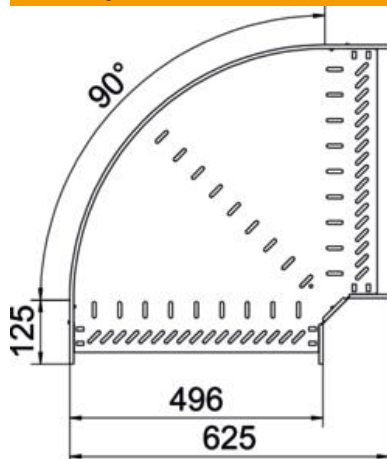

## Pagrindiniai duomenys

Prekės numeris	6036720
Tipas	RB 90 850 FT
1 pavadinimas	90° kampas
2 pavadinimas	kabelių loveliui, horizontalus
Gamintojas	OBO
Dydis	85x500
Medžiaga	Plienas
Paviršius	karštai cinkuotas
Paviršiaus standartas	DIN EN ISO 1461
Mažiausias pardavimo vienetas	1
Kiekio vienetas	Vienetas
Svoris	370,1 kg
Svorio vienetas	kg/100 vnt.

# Techniniu duomenu lapas

90° alkūnė 85 FT

Prekės numeris: 6036720

## Matmenys

Plotis	500 mm
Aukštis	85 mm
Skardos storis	1 mm
Matmuo B	500 mm
Matmuo R	50 mm

## Techniniai duomenys

Sulenkimasis (kampas)	90°
Sujungimo elemento konstrukcija	integuotas sujungimo elementas
Konstruktinė forma	Lankas, standus
Opprettholdelse av funksjon	ne
Pagrindo plokštės medžiagos storis	1 mm
Su viršutine dalimi	ne
Montažinis pagrindo perforavimas	taip
NATO skylių išdėstymo schema	ne
Krypties pakeitimas	horizontalus
Nerūdijantis plienas, beicuotas	ne
Šonų perforavimas	taip
Maks. naudojimo temperatūros diapazonas	120 °C
Min. naudojimo temperatūros diapazonas	-20 °C
Sutvirtinta konstrukcija	ne
Kabėlių sistemos sujungiklio rūšis	įsuktas/suspaustas
Rekomenduojamas varžtų skaičius	20 St.
Atramos storis	1,25 mm