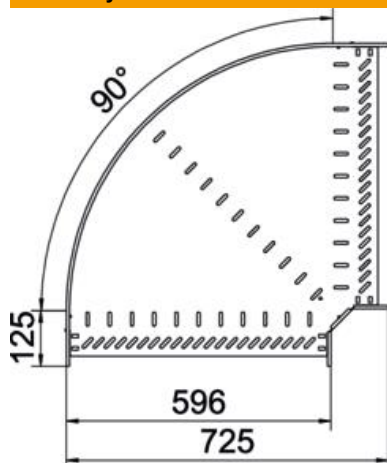

Techniniu duomeniu lapas

90° alkūnė 85 FS

Prekės numeris: 6036710

90° posūkis horizontaliai atšakai sukurti, tinka Magic bei varžtiniu sujungimu kabelių loveliams, šonų aukštis 85 mm. Montavimas be varžtų su dvigubais spauštukais arba varžtinė jungtis su plokščiagalviais varžtais FRS ir kombinuotomis veržlėmis M6. Naudojamas patalpose. Tvirtinimo medžiagas reikia užsisakyti atskirai.

St Plienas

FS cinkuotas

Pagrindiniai duomenys

Prekės numeris	6036710
Tipas	RB 90 860 FS
1 pavadinimas	90° kampas
2 pavadinimas	kabelių loveliui, horizontalus
Gamintojas	OBO
Dydis	85x600
Medžiaga	Plienas
Paviršius	cinkuotas juostiniu būdu
Paviršiaus standartas	DIN EN 10346
Mažiausias pardavimo vienetas	1
Kiekio vienetas	Vienetas
Svoris	456,3 kg
Svorio vienetas	kg/100 vnt.

Techniniu duomenu lapas

90° alkūnė 85 FS

Prekės numeris: 6036710

Matmenys

Plotis	600 mm
Aukštis	85 mm
Skardos storis	1 mm
Matmuo B	600 mm
Matmuo R	50 mm

Techniniai duomenys

Sulenkimasis (kampas)	90°
Sujungimo elemento konstrukcija	integuotas sujungimo elementas
Konstruktinė forma	Lankas, standus
Opprettholdelse av funksjon	ne
Pagrindo plokštės medžiagos storis	1 mm
Su viršutine dalimi	ne
Montažinis pagrindo perforavimas	taip
NATO skylių išdėstymo schema	ne
Krypties pakeitimas	horizontalus
Nerūdijantis plienas, beicuotas	ne
Šonų perforavimas	taip
Maks. naudojimo temperatūros diapazonas	120 °C
Min. naudojimo temperatūros diapazonas	-20 °C
Sutvirtinta konstrukcija	ne
Kabėlių sistemos sujungiklio rūšis	įsuktas/suspaustas
Rekomenduojamas varžtų skaičius	20 St.
Atramos storis	1,25 mm