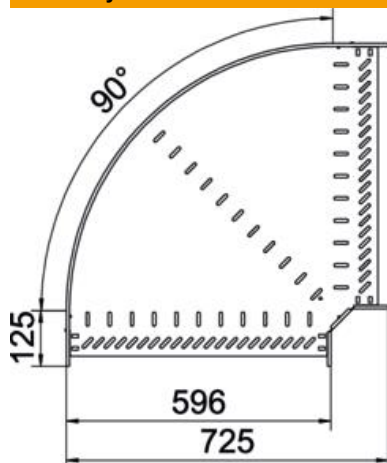

Techniniu duomeniu lapas

90° alkūnė 85 FT

Prekės numeris: 6036722

90° posūkis horizontaliai atšakai sukurti, tinka Magic bei varžtiniu sujungimu kabelių loveliams, šonų aukštis 85 mm. Montavimas be varžtų su dvigubais spauštukais arba varžtinė jungtis su plokščiagalviais varžtais FRS ir kombinuotomis veržlėmis M6. Galima naudoti vidinėje ir išorinėje srityse. Tvirtinimo medžiagas reikia užsisakyti atskirai.

St Plienas

FT karštai cinkuotas

Pagrindiniai duomenys

Prekės numeris	6036722
Tipas	RB 90 860 FT
1 pavadinimas	90° kampas
2 pavadinimas	kabelių loveliui, horizontalus
Gamintojas	OBO
Dydis	80x600
Medžiaga	Plienas
Paviršius	karštai cinkuotas
Paviršiaus standartas	DIN EN ISO 1461
Mažiausias pardavimo vienetas	1
Kiekio vienetas	Vienetas
Svoris	475,5 kg
Svorio vienetas	kg/100 vnt.

Techniniu duomenu lapas

90° alkūnė 85 FT

Prekės numeris: 6036722

Matmenys

Plotis	600 mm
Aukštis	85 mm
Skardos storis	1 mm
Matmuo B	600 mm
Matmuo R	50 mm

Techniniai duomenys

Sulenkimas (kampas)	90°
Sujungimo elemento konstrukcija	integuotas sujungimo elementas
Konstruktinė forma	Lankas, standus
Opprettholdelse av funksjon	ne
Pagrindo plokštės medžiagos storis	1 mm
Su viršutine dalimi	ne
Montažinis pagrindo perforavimas	taip
NATO skylių išdėstymo schema	ne
Krypties pakeitimas	horizontalus
Nerūdijantis plienas, beicuotas	ne
Šonų perforavimas	taip
Maks. naudojimo temperatūros diapazonas	120 °C
Min. naudojimo temperatūros diapazonas	-20 °C
Sutvirtinta konstrukcija	ne
Kabelių sistemos sujungiklio rūšis	įsuktas/suspaustas
Rekomenduojamas varžtų skaičius	20 St.
Atramos storis	1,25 mm