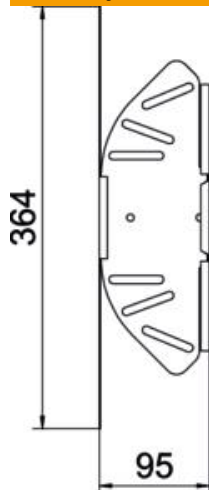

## Kampas reguliuojamas 110 FT

Prekės numeris: 6037320

Reguliuojamas kampas horizontaliam išsišakojimui sukurti, skirtas Magic ir prisukamiems kabelių loveliams, šonų aukštis 110 mm. Nuo 0 iki 90° reguliuojamas kampas. Montavimas be varžtų su dvigubais spaustukais arba varžtinė jungtis su plokščiagalviais varžtais FRS ir kombinuotomis veržlėmis M6. Galima naudoti vidinėje ir išorinėje srityse. Tvirtinimo medžiagas reikia užsisakyti atskirai.

### Pagrindiniai duomenys

Prekės numeris	6037320
Tipas	RB W 110 FT
1 pavadinimas	Reguliuojamas kampas
2 pavadinimas	Horizontalus
Gamintojas	OBO
Dydis	110x100
Medžiaga	Plienas
Paviršius	karštai cinkuotas
Paviršiaus standartas	DIN EN ISO 1461
Mažiausias pardavimo vienetas	1
Kiekio vienetas	Vienetas
Svoris	67,2 kg
Svorio vienetas	kg/100 vnt.

# Techniniu duomenu lapas

Kampas reguliuojamas 110 FT

Prekės numeris: 6037320

## Matmenys

Plotis	100 mm
Aukštis	110 mm
Skardos storis	1 mm
Matmuo B	100 mm
Matmuo L	364 mm
Matmuo R	50 mm