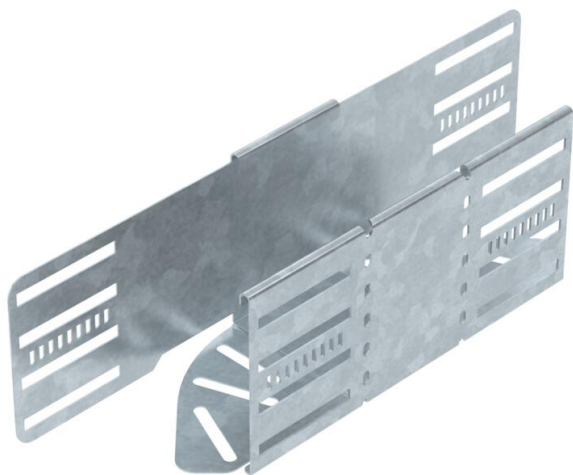

## Kampas reguliuojamas 110 FT

Prekės numeris: 6037320

Reguliuojamas kampas horizontaliam išsišakojimui sukurti, skirtas Magic ir prisukamiems kabelių loveliams, šonų aukštis 110 mm. Nuo 0 iki 90° reguliuojamas kampas. Montavimas be varžtų su dvigubais spaustukais arba varžtinė jungtis su plokščiagalviais varžtais FRS ir kombinuotomis veržlėmis M6. Galima naudoti vidinėje ir išorinėje srityse. Tvirtinimo medžiagas reikia užsisakyti atskirai.

### Pagrindiniai duomenys

Prekės numeris	6037320
Tipas	RB W 110 FT
1 pavadinimas	Reguliuojamas kampas
2 pavadinimas	Horizontalus
Gamintojas	OBO
Dydis	110x100
Medžiaga	Plienas
Paviršius	karštai cinkuotas
Paviršiaus standartas	DIN EN ISO 1461
Mažiausias pardavimo vienetas	1
Kiekio vienetas	Vienetas
Svoris	67,2 kg
Svorio vienetas	kg/100 vnt.

# Techniniu duomenu lapas

Kampas reguliuojamas 110 FT

Prekės numeris: 6037320

## Techniniai duomenys

Sulenkimas (kampas)	reguliuojamas
Sujungimo elemento konstrukcija	integuotas sujungimo elementas
Konstruktinė forma	Lankas, standus
Oppretholdelse av funksjon	ne
Pagrindo plokštės medžiagos storis	1 mm
Su viršutine dalimi	ne
Montažinis pagrindo perforavimas	taip
NATO skylių išdėstymo schema	ne
Krypties pakeitimas	horizontalus
Nerūdijantis plienas, beicuotas	ne
Šonų perforavimas	taip
Maks. naudojimo temperatūros diapazonas	120 °C
Min. naudojimo temperatūros diapazonas	-20 °C
Sutvirtinta konstrukcija	ne
Kabelių sistemos sujungiklio rūšis	įsuktas/suspaustas
Rekomenduojamas varžtų skaičius	18 St.
Atramos storis	1,25 mm