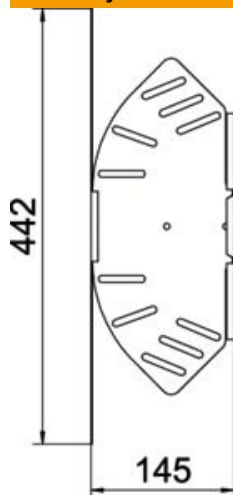

Techniniu duomeniu lapas

Kampas reguliuojamas 110 FS

Prekės numeris: 6037302

Reguliuojamas kampas horizontaliam išsišakojimui sukurti, skirtas Magic ir prisukamiems kabelių loveliams, šonų aukštis 110 mm. Nuo 0 iki 90° reguliuojamas kampas. Montavimas be varžtų su dvigubais spaustukais arba varžtinė jungtis su plokščiagalviais varžtais FRS ir kombinuotomis veržlėmis M6. Naudojamas patalpose. Tvirtinimo medžiagas reikia užsisakyti atskirai.

St Plienas

FS cinkuotas

Pagrindiniai duomenys

Prekės numeris	6037302
Tipas	RB W 115 FS
1 pavadinimas	Reguliuojamas kampas
2 pavadinimas	Horizontalus
Gamintojas	OBO
Dydis	110x150
Medžiaga	Plienas
Paviršius	cinkuotas juostiniu būdu
Paviršiaus standartas	DIN EN 10346
Mažiausias pardavimo vienetas	1
Kiekio vienetas	Vienetas
Svoris	84,4 kg
Svorio vienetas	kg/100 vnt.

Techniniu duomeniu lapas

Kampas reguliuojamas 110 FS

Prekės numeris: 6037302

Matmenys

Plotis	150 mm
Aukštis	110 mm
Skardos storis	1 mm
Matmuo B	150 mm
Matmuo L	442 mm

Techniniai duomenys

Sulenkimas (kampas)	reguliuojamas
Sujungimo elemento konstrukcija	integuotas sujungimo elementas
Konstruktinė forma	Pilnos komplektacijos lanksto alkūnė
Opprettholdelse av funksjon	ne
Pagrindo plokštės medžiagos storis	1 mm
Su viršutine dalimi	ne
Montažinis pagrindo perforavimas	taip
NATO skylių išdėstymo schema	ne
Krypties pakeitimas	horizontalus
Nerūdijantis plienas, beicuotas	ne
Šonų perforavimas	taip
Maks. naudojimo temperatūros diapazonas	120 °C
Min. naudojimo temperatūros diapazonas	-20 °C
Sutvirtinta konstrukcija	ne
Kabelių sistemos sujungiklio rūšis	įsuktas/suspaustas
Rekomenduojamas varžtų skaičius	18 St.
Atramos storis	1,25 mm