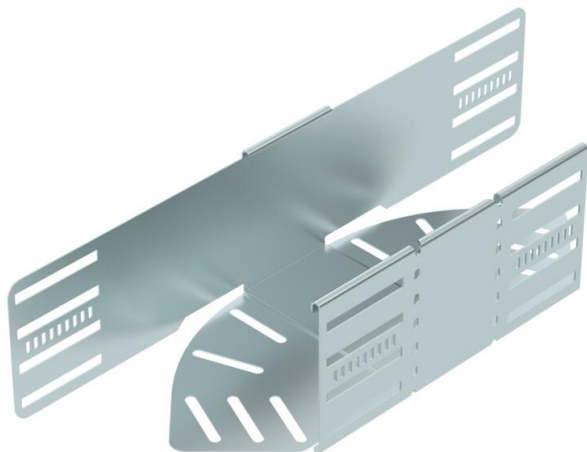

Techniniu duomeniu lapas

Kampas reguliuojamas 110 FS

Prekės numeris: 6037302

Reguliuojamas kampas horizontaliam išsišakojimui sukurti, skirtas Magic ir prisukamiems kabelių loveliams, šonų aukštis 110 mm. Nuo 0 iki 90° reguliuojamas kampas. Montavimas be varžtų su dvigubais spaustukais arba varžtinė jungtis su plokščiagalviais varžtais FRS ir kombinuotomis veržlėmis M6. Naudojamas patalpose. Tvirtinimo medžiagas reikia užsisakyti atskirai.

St Plienas

FS cinkuotas

Pagrindiniai duomenys

Prekės numeris	6037302
Tipas	RB W 115 FS
1 pavadinimas	Reguliuojamas kampas
2 pavadinimas	Horizontalus
Gamintojas	OBO
Dydis	110x150
Medžiaga	Plienas
Paviršius	cinkuotas juostiniu būdu
Paviršiaus standartas	DIN EN 10346
Mažiausias pardavimo vienetas	1
Kiekio vienetas	Vienetas
Svoris	84,4 kg
Svorio vienetas	kg/100 vnt.

Techniniu duomeniu lapas

Kampas reguliuojamas 110 FS

Prekės numeris: 6037302

Matmenys

Plotis	150 mm
Aukštis	110 mm
Skardos storis	1 mm
Matmuo B	150 mm
Matmuo L	442 mm

Techniniai duomenys

Sulenkimas (kampas)	reguliuojamas
Sujungimo elemento konstrukcija	integuotas sujungimo elementas
Konstruktinė forma	Pilnos komplektacijos lanksto alkūnė
Opprettholdelse av funksjon	ne
Pagrindo plokštės medžiagos storis	1 mm
Su viršutine dalimi	ne
Montažinis pagrindo perforavimas	taip
NATO skylių išdėstymo schema	ne
Krypties pakeitimas	horizontalus
Nerūdijantis plienas, beicuotas	ne
Šonų perforavimas	taip
Maks. naudojimo temperatūros diapazonas	120 °C
Min. naudojimo temperatūros diapazonas	-20 °C
Sutvirtinta konstrukcija	ne
Kabelių sistemos sujungiklio rūšis	įsuktas/suspaustas
Rekomenduojamas varžtų skaičius	18 St.
Atramos storis	1,25 mm