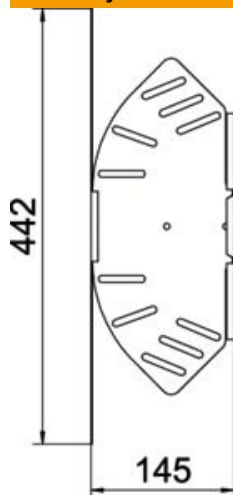

## Kampas reguliuojamas 110 FT

Prekės numeris: 6037322

Reguliuojamas kampas horizontaliam išsišakojimui sukurti, skirtas Magic ir prisukamiems kabelių loveliams, šonų aukštis 110 mm. Nuo 0 iki 90° reguliuojamas kampas. Montavimas be varžtų su dvigubais spaustukais arba varžtinė jungtis su plokščiagalviais varžtais FRS ir kombinuotomis veržlėmis M6. Galima naudoti vidinėje ir išorinėje srityse. Tvirtinimo medžiagas reikia užsisakyti atskirai.

### Pagrindiniai duomenys

Prekės numeris	6037322
Tipas	RB W 115 FT
1 pavadinimas	Reguliuojamas kampas
2 pavadinimas	Horizontalus
Gamintojas	OBO
Dydis	110x150
Medžiaga	Plienas
Paviršius	karštai cinkuotas
Paviršiaus standartas	DIN EN ISO 1461
Mažiausias pardavimo vienetas	1
Kiekio vienetas	Vienetas
Svoris	88 kg
Svorio vienetas	kg/100 vnt.

# Techniniu duomeniu lapas

Kampas reguliuojamas 110 FT

Prekės numeris: 6037322

## Matmenys

Plotis	150 mm
Aukštis	110 mm
Skardos storis	1 mm
Matmuo B	150 mm
Matmuo L	442 mm
Matmuo R	50 mm