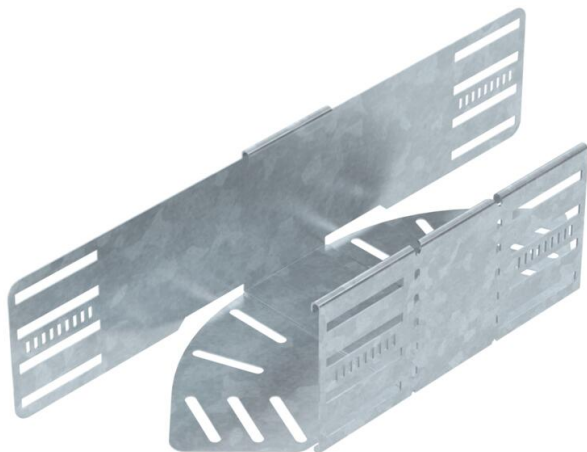

## Kampas reguliuojamas 110 FT

Prekės numeris: 6037322

Reguliuojamas kampas horizontaliam išsišakojimui sukurti, skirtas Magic ir prisukamiems kabelių loveliams, šonų aukštis 110 mm. Nuo 0 iki 90° reguliuojamas kampas. Montavimas be varžtų su dvigubais spaustukais arba varžtinė jungtis su plokščiagalviais varžtais FRS ir kombinuotomis veržlėmis M6. Galima naudoti vidinėje ir išorinėje srityse. Tvirtinimo medžiagas reikia užsisakyti atskirai.

### Pagrindiniai duomenys

Prekės numeris	6037322
Tipas	RB W 115 FT
1 pavadinimas	Reguliuojamas kampas
2 pavadinimas	Horizontalus
Gamintojas	OBO
Dydis	110x150
Medžiaga	Plienas
Paviršius	karštai cinkuotas
Paviršiaus standartas	DIN EN ISO 1461
Mažiausias pardavimo vienetas	1
Kiekio vienetas	Vienetas
Svoris	88 kg
Svorio vienetas	kg/100 vnt.

# Techniniu duomeniu lapas

Kampas reguliuojamas 110 FT

Prekės numeris: 6037322

## Techniniai duomenys

Sulenkimas (kampas)	reguliuojamas
Sujungimo elemento konstrukcija	integuotas sujungimo elementas
Konstruktinė forma	Lankas, standus
Opprettholdelse av funksjon	ne
Pagrindo plokštės medžiagos storis	1 mm
Su viršutine dalimi	ne
Montažinis pagrindo perforavimas	taip
NATO skylių išdėstymo schema	ne
Krypties pakeitimas	horizontalus
Nerūdijantis plienas, beicuotas	ne
Šonų perforavimas	taip
Maks. naudojimo temperatūros diapazonas	120 °C
Min. naudojimo temperatūros diapazonas	-20 °C
Sutvirtinta konstrukcija	ne
Kabelių sistemos sujungiklio rūšis	įsuktas/suspaustas
Rekomenduojamas varžtų skaičius	18 St.
Atramos storis	1,25 mm