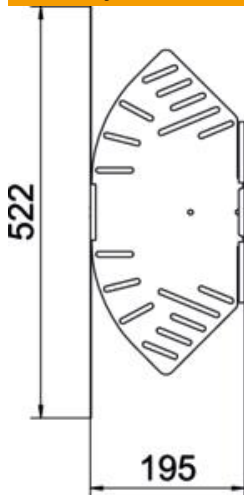

Techniniu duomeniu lapas

Kampas reguliuojamas 110 FT

Prekės numeris: 6037324

Reguliuojamas kampas horizontaliam išsišakojimui sukurti, skirtas Magic ir prisukamiems kabelių loveliams, šonų aukštis 110 mm. Nuo 0 iki 90° reguliuojamas kampas. Montavimas be varžtų su dvigubais spaustukais arba varžtinė jungtis su plokščiagalviais varžtais FRS ir kombinuotomis veržlėmis M6. Galima naudoti vidinėje ir išorinėje srityse. Tvirtinimo medžiagas reikia užsisakyti atskirai.

St Plienas

FT karštai cinkuotas

Pagrindiniai duomenys

Prekės numeris	6037324
Tipas	RB W 120 FT
1 pavadinimas	Reguliuojamas kampas
2 pavadinimas	Horizontalus
Gamintojas	OBO
Dydis	110x200
Medžiaga	Plienas
Paviršius	karštai cinkuotas
Paviršiaus standartas	DIN EN ISO 1461
Mažiausias pardavimo vienetas	1
Kiekio vienetas	Vienetas
Svoris	107,9 kg
Svorio vienetas	kg/100 vnt.

Techniniu duomeniu lapas

Kampas reguliuojamas 110 FT

Prekės numeris: 6037324

Matmenys

Plotis	200 mm
Aukštis	110 mm
Skardos storis	1 mm
Matmuo B	200 mm
Matmuo L	522 mm
Matmuo R	50 mm

Techniniai duomenys

Sulenkimas (kampas)	reguliuojamas
Sujungimo elemento konstrukcija	integruotas sujungimo elementas
Konstruktinė forma	Lankas, standus
Opprettholdelse av funksjon	ne
Pagrindo plokštės medžiagos storis	1 mm
Su viršutine dalimi	ne
Montažinis pagrindo perforavimas	taip
NATO skylių išdėstymo schema	ne
Krypties pakeitimas	horizontalus
Nerūdijantis plienas, beicuotas	ne
Šonų perforavimas	taip
Maks. naudojimo temperatūros diapazonas	120 °C
Min. naudojimo temperatūros diapazonas	-20 °C
Sutvirtinta konstrukcija	ne
Kabelių sistemos sujungiklio rūšis	įsuktas/suspaustas
Rekomenduojamas varžtų skaičius	20 St.
Atramos storis	1,25 mm