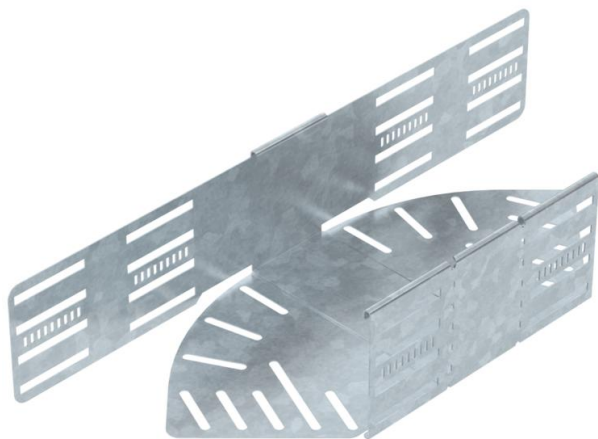

Techniniu duomeniu lapas

Kampas reguliuojamas 110 FT

Prekės numeris: 6037324

Reguliuojamas kampas horizontaliam išsišakojimui sukurti, skirtas Magic ir prisukamiems kabelių loveliams, šonų aukštis 110 mm. Nuo 0 iki 90° reguliuojamas kampas. Montavimas be varžtų su dvigubais spaustukais arba varžtinė jungtis su plokščiagalviais varžtais FRS ir kombinuotomis veržlėmis M6. Galima naudoti vidinėje ir išorinėje srityse. Tvirtinimo medžiagas reikia užsisakyti atskirai.

St Plienas

FT karštai cinkuotas

Pagrindiniai duomenys

Prekės numeris	6037324
Tipas	RB W 120 FT
1 pavadinimas	Reguliuojamas kampas
2 pavadinimas	Horizontalus
Gamintojas	OBO
Dydis	110x200
Medžiaga	Plienas
Paviršius	karštai cinkuotas
Paviršiaus standartas	DIN EN ISO 1461
Mažiausias pardavimo vienetas	1
Kiekio vienetas	Vienetas
Svoris	107,9 kg
Svorio vienetas	kg/100 vnt.

Techniniu duomeniu lapas

Kampas reguliuojamas 110 FT

Prekės numeris: 6037324

Matmenys

Plotis	200 mm
Aukštis	110 mm
Skardos storis	1 mm
Matmuo B	200 mm
Matmuo L	522 mm
Matmuo R	50 mm

Techniniai duomenys

Sulenkimas (kampas)	reguliuojamas
Sujungimo elemento konstrukcija	integruotas sujungimo elementas
Konstruktinė forma	Lankas, standus
Opprettholdelse av funksjon	ne
Pagrindo plokštės medžiagos storis	1 mm
Su viršutine dalimi	ne
Montažinis pagrindo perforavimas	taip
NATO skylių išdėstymo schema	ne
Krypties pakeitimas	horizontalus
Nerūdijantis plienas, beicuotas	ne
Šonų perforavimas	taip
Maks. naudojimo temperatūros diapazonas	120 °C
Min. naudojimo temperatūros diapazonas	-20 °C
Sutvirtinta konstrukcija	ne
Kabelių sistemos sujungiklio rūšis	įsuktas/suspaustas
Rekomenduojamas varžtų skaičius	20 St.
Atramos storis	1,25 mm