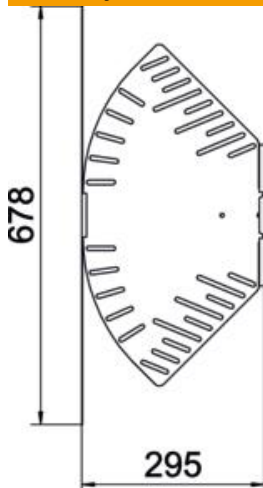

## Kampas reguliuojamas 110 FS

Prekės numeris: 6037306

Reguliuojamas kampas horizontaliam išsišakojimui sukurti, skirtas Magic ir prisukamiems kabelių loveliams, šonų aukštis 110 mm. Nuo 0 iki 90° reguliuojamas kampas. Montavimas be varžtų su dvigubais spaustukais arba varžtinė jungtis su plokščiagalviais varžtais FRS ir kombinuotomis veržlėmis M6. Naudojamas patalpose. Tvirtinimo medžiagas reikia užsisakyti atskirai.

### Pagrindiniai duomenys

Prekės numeris	6037306
Tipas	RB W 130 FS
1 pavadinimas	Reguliuojamas kampas
2 pavadinimas	Horizontalus
Gamintojas	OBO
Dydis	110x300
Medžiaga	Plienas
Paviršius	cinkuotas juostiniu būdu
Paviršiaus standartas	DIN EN 10346
Mažiausias pardavimo vienetas	1
Kiekio vienetas	Vienetas
Svoris	189,4 kg
Svorio vienetas	kg/100 vnt.

### Matmenys

Plotis	300 mm
Aukštis	110 mm
Skardos storis	1,25 mm
Matmuo B	300 mm
Matmuo L	678 mm