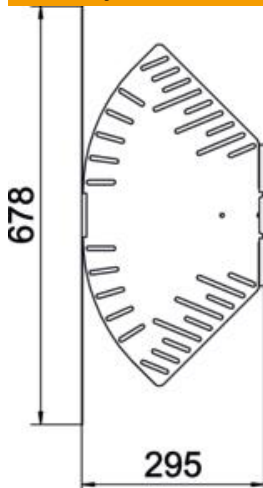

Techniniu duomeniu lapas

Kampas reguliuojamas 110 FT

Prekės numeris: 6037326

Reguliuojamas kampas horizontaliam išsišakojimui sukurti, skirtas Magic ir prisukamiems kabelių loveliams, šonų aukštis 110 mm. Nuo 0 iki 90° reguliuojamas kampas. Montavimas be varžtų su dvigubais spaustukais arba varžtinė jungtis su plokščiagalviais varžtais FRS ir kombinuotomis veržlėmis M6. Galima naudoti vidinėje ir išorinėje srityse. Tvirtinimo medžiagas reikia užsisakyti atskirai.

St Plienas

FT karštai cinkuotas

Pagrindiniai duomenys

Prekės numeris	6037326
Tipas	RB W 130 FT
1 pavadinimas	Reguliuojamas kampas
2 pavadinimas	Horizontalus
Gamintojas	OBO
Dydis	110x300
Medžiaga	Plienas
Paviršius	karštai cinkuotas
Paviršiaus standartas	DIN EN ISO 1461
Mažiausias pardavimo vienetas	1
Kiekio vienetas	Vienetas
Svoris	196,4 kg
Svorio vienetas	kg/100 vnt.

Techniniu duomeniu lapas

Kampas reguliuojamas 110 FT

Prekės numeris: 6037326

Matmenys

Plotis	300 mm
Aukštis	110 mm
Skardos storis	1,25 mm
Matmuo B	300 mm
Matmuo L	678 mm
Matmuo R	50 mm

Techniniai duomenys

Sulenkimas (kampas)	reguliuojamas
Sujungimo elemento konstrukcija	integruotas sujungimo elementas
Konstruktinė forma	Lankas, standus
Oppretholdelse av funksjon	ne
Pagrindo plokštės medžiagos storis	1,25 mm
Su viršutine dalimi	ne
Montažinis pagrindo perforavimas	taip
NATO skylių išdėstymo schema	ne
Krypties pakeitimas	horizontalus
Nerūdijantis plienas, beicuotas	ne
Šonų perforavimas	taip
Maks. naudojimo temperatūros diapazonas	120 °C
Min. naudojimo temperatūros diapazonas	-20 °C
Sutvirtinta konstrukcija	ne
Kabelių sistemos sujungiklio rūšis	įsuktas/suspaustas
Rekomenduojamas varžtų skaičius	22 St.
Atramos storis	1,25 mm