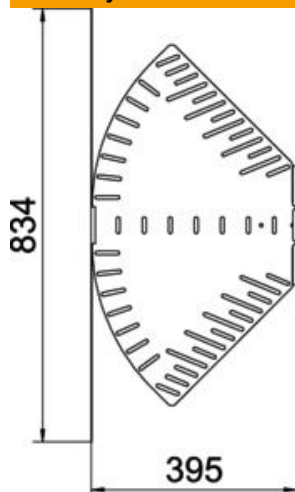

Techniniu duomeniu lapas

Kampas reguliuojamas 110 FS

Prekės numeris: 6037308

Reguliuojamas kampas horizontaliam išsišakojimui sukurti, skirtas Magic ir prisukamiems kabelių loveliams, šonų aukštis 110 mm. Nuo 0 iki 90° reguliuojamas kampas. Montavimas be varžtų su dvigubais spaustukais arba varžtinė jungtis su plokščiagalviais varžtais FRS ir kombinuotomis veržlėmis M6. Naudojamas patalpose. Tvirtinimo medžiagas reikia užsisakyti atskirai.

St Plienas

FS cinkuotas

Pagrindiniai duomenys

Prekės numeris	6037308
Tipas	RB W 140 FS
1 pavadinimas	Reguliuojamas kampas
2 pavadinimas	Horizontalus
Gamintojas	OBO
Dydis	110x400
Medžiaga	Plienas
Paviršius	cinkuotas juostiniu būdu
Paviršiaus standartas	DIN EN 10346
Mažiausias pardavimo vienetas	1
Kiekio vienetas	Vienetas
Svoris	266,5 kg
Svorio vienetas	kg/100 vnt.

Techniniu duomenu lapas

Kampas reguliuojamas 110 FS

Prekės numeris: 6037308

Matmenys

Plotis	400 mm
Aukštis	110 mm
Skardos storis	1,25 mm
Matmuo B	400 mm
Matmuo L	834 mm

Techniniai duomenys

Sulenkimas (kampas)	reguliuojamas
Sujungimo elemento konstrukcija	integuotas sujungimo elementas
Konstruktinė forma	Pilnos komplektacijos lanksto alkūnė
Oppretholdelse av funksjon	ne
Pagrindo plokštės medžiagos storis	1,25 mm
Su viršutine dalimi	ne
Montažinis pagrindo perforavimas	taip
NATO skylių išdėstymo schema	ne
Krypties pakeitimas	horizontalus
Nerūdijantis plienas, beicuotas	ne
Šonų perforavimas	taip
Maks. naudojimo temperatūros diapazonas	120 °C
Min. naudojimo temperatūros diapazonas	-20 °C
Sutvirtinta konstrukcija	ne
Kabelių sistemos sujungiklio rūšis	įsuktas/suspaustas
Rekomenduojamas varžtų skaičius	22 St.
Atramos storis	1,25 mm