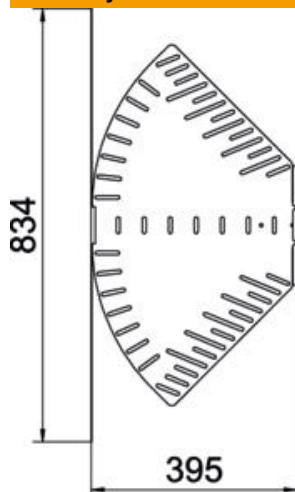

## Kampas reguliuojamas 110 FT

Prekės numeris: 6037328

Reguliuojamas kampas horizontaliam išsišakojimui sukurti, skirtas Magic ir prisukamiems kabelių loveliams, šonų aukštis 110 mm. Nuo 0 iki 90° reguliuojamas kampas. Montavimas be varžtų su dvigubais spaustukais arba varžtinė jungtis su plokščiagalviais varžtais FRS ir kombinuotomis varžlėmis M6. Galima naudoti vidinėje ir išorinėje srityse. Tvirtinimo medžiagas reikia užsisakyti atskirai.

### Pagrindiniai duomenys

Prekės numeris	6037328
Tipas	RB W 140 FT
1 pavadinimas	Reguliuojamas kampas
2 pavadinimas	Horizontalus
Gamintojas	OBO
Dydis	110x400
Medžiaga	Plienas
Paviršius	karštai cinkuotas
Paviršiaus standartas	DIN EN ISO 1461
Mažiausias pardavimo vienetas	1
Kiekio vienetas	Vienetas
Svoris	276,3 kg
Svorio vienetas	kg/100 vnt.

# Techniniu duomenu lapas

Kampas reguliuojamas 110 FT

Prekės numeris: 6037328

## Matmenys

Plotis	400 mm
Aukštis	110 mm
Skardos storis	1,25 mm
Matmuo B	400 mm
Matmuo L	834 mm
Matmuo R	50 mm