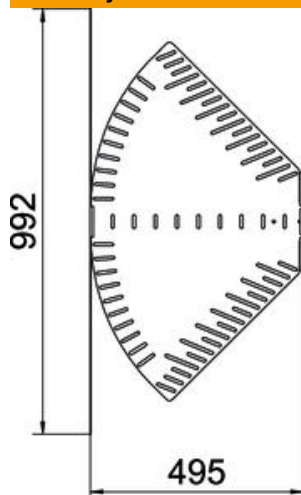

Techniniu duomeniu lapas

Kampas reguliuojamas 110 FS

Prekės numeris: 6037310

Reguliuojamas kampas horizontaliam išsišakojimui sukurti, skirtas Magic ir prisukamiems kabelių loveliams, šonų aukštis 110 mm. Nuo 0 iki 90° reguliuojamas kampas. Montavimas be varžtų su dvigubais spaustukais arba varžtinė jungtis su plokščiagalviais varžtais FRS ir kombinuotomis veržlėmis M6. Naudojamas patalpose. Tvirtinimo medžiagas reikia užsisakyti atskirai.

St Plienas

FS cinkuotas

Pagrindiniai duomenys

Prekės numeris	6037310
Tipas	RB W 150 FS
1 pavadinimas	Reguliuojamas kampas
2 pavadinimas	Horizontalus
Gamintojas	OBO
Dydis	110x500
Medžiaga	Plienas
Paviršius	cinkuotas juostiniu būdu
Paviršiaus standartas	DIN EN 10346
Mažiausias pardavimo vienetas	1
Kiekio vienetas	Vienetas
Svoris	359,9 kg
Svorio vienetas	kg/100 vnt.

Techniniu duomeniu lapas

Kampas reguliuojamas 110 FS

Prekės numeris: 6037310

Matmenys

Plotis	500 mm
Aukštis	110 mm
Skardos storis	1,25 mm
Matmuo B	500 mm
Matmuo L	992 mm

Techniniai duomenys

Sulenkimas (kampas)	reguliuojamas
Sujungimo elemento konstrukcija	integuotas sujungimo elementas
Konstruktinė forma	Pilnos komplektacijos lanksto alkūnė
Opprettholdelse av funksjon	ne
Pagrindo plokštės medžiagos storis	1,25 mm
Su viršutine dalimi	ne
Montažinis pagrindo perforavimas	taip
NATO skylių išdėstymo schema	ne
Krypties pakeitimas	horizontalus
Nerūdijantis plienas, beicuotas	ne
Šonų perforavimas	taip
Maks. naudojimo temperatūros diapazonas	120 °C
Min. naudojimo temperatūros diapazonas	-20 °C
Sutvirtinta konstrukcija	ne
Kabelių sistemos sujungiklio rūšis	įsuktas/suspaustas
Rėkomenduojamas varžtų skaičius	24 St.
Atramos storis	1,25 mm